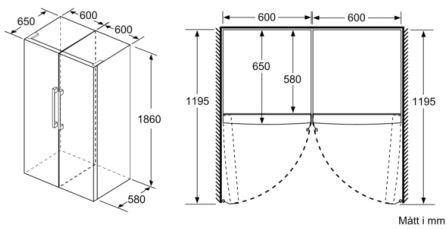

MÅTT

- Mått: H 186 x B 60 x D 65 cm

Teknisk information

- Dörrhängning höger, omhängbar
- Ställbara fötter framtill, hjul baktill
- Dörröppningsvinkel 90°, inget avstånd till vägg krävs

Serie 6, Frysskåp, 186 x 60 cm, Inox-easyclean GSN36BIFV