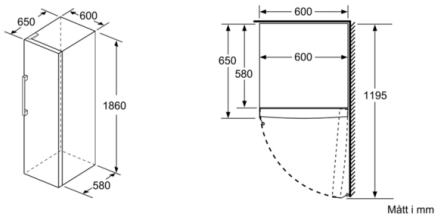

MÅTT

- Mått: H 186 x B 60 x D 65 cm

Teknisk information

- Dörrhängning höger, omhängbar
- Ställbara fötter framtill, hjul baktill
- Dörröppningsvinkel 90°, inget avstånd till vägg krävs

Serie 6, Frysskåp, 186 x 60 cm, Inox-easyclean GSN36BIFV