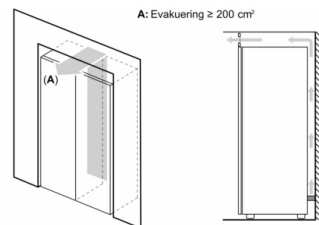

MÅTT

- Mått: H 186 x B 60 x D 65 cm

Teknisk information

- Dörrhängning höger, omhängbar
- Ställbara fötter framtill, hjul baktill
- Dörröppningsvinkel 90°, inget avstånd till vägg krävs

Serie 6, Frysskåp, 186 x 60 cm, Inox-easyclean GSN36BIFV