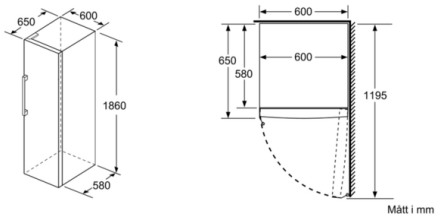

Serie 6, Frysskåp, 186 x 60 cm, Rostfritt stål med EasyClean GSN36AIEP

	a	b	c	d	e	f
KSW36, GSD36	187					
KSV36, KSF36, GSN36, GSV36	186					
KSV33, GSN33, GSV33	176	60	65	58	60	119.5
KSV29, GSN29, GSV29	161					
GSV24	146					
GSN61	161					
GSN64	176	70	78	70	70	142
GSN68	191					

a Höjd
b Bredd
c Djup med stängd lucka utan handtag och distans
d Stordjup utan distans
e Bredd med öppen lucka utan handtag
f Djup med öppen lucka utan handtag och distans

Mått i cm