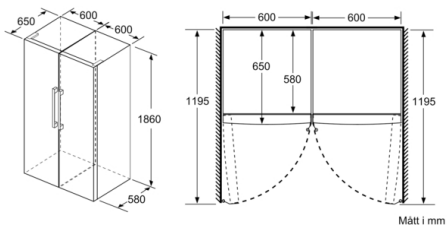

Serie 6, Frysskåp, 186 x 60 cm, Rostfritt stål med EasyClean GSN36AIEP

	a	b	c	d	e	f
KSW36, GSD36	187					
KSV36, KSF36, GSN36, GSV36	186					
KSV33, GSN33, GSV33	176	60	65	58	60	119.5
KSV29, GSN29, GSV29	161					
GSV24	146					
GSN61	161					
GSN64	176	70	78	70	70	142
GSN68	191					

a Höjd
b Bredd
c Djup med stängd lucka utan handtag och distans
d Stordjup utan distans
e Bredd med öppen lucka utan handtag
f Djup med öppen lucka utan handtag och distans

Mått i cm