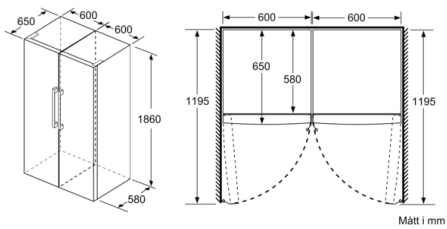

MÅTT

- Mått: H 186 x B 60 x D 65 cm

Teknisk information

- Dörrhängning höger, omhängbar
- Ställbara fötter framtill, hjul baktill
- Dörröppningsvinkel 90°, inget avstånd till vägg krävs

Serie 6, Frysskåp, 186 x 60 cm, Inox-easyclean GSN36AIDP

- a Höjd
- b Bredd
- c Djup med stängd lucka utan handtag och distans
- d Stordjup utan distans
- e Bredd med öppen lucka utan handtag
- f Djup med öppen lucka utan handtag och distans

Mått i cm