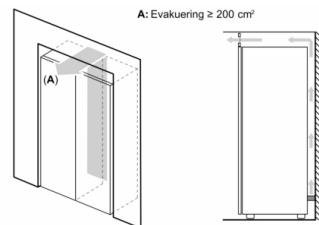

MÅTT

- Mått: H 186 x B 60 x D 65 cm

Teknisk information

- Dörrhängning höger, omhängbar
- Ställbara fötter framtill, hjul baktill
- Dörröppningsvinkel 90°, inget avstånd till vägg krävs

Serie 6, Frysskåp, 186 x 60 cm, Inox-easyclean GSN36AIDP