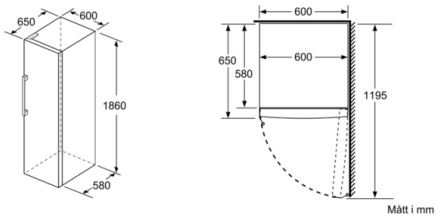

MÅTT

- Mått: H 186 x B 60 x D 65 cm

Teknisk information

- Dörrhängning höger, omhängbar
- Ställbara fötter framtill, hjul baktill
- Dörröppningsvinkel 90°, inget avstånd till vägg krävs

Serie 6, Frysskåp, 186 x 60 cm, Inox-easyclean GSN36AIDP

- a Höjd
- b Bredd
- c Djup med stängd lucka utan handtag och distans
- d Stordjup utan distans
- e Bredd med öppen lucka utan handtag
- f Djup med öppen lucka utan handtag och distans

Mått i cm