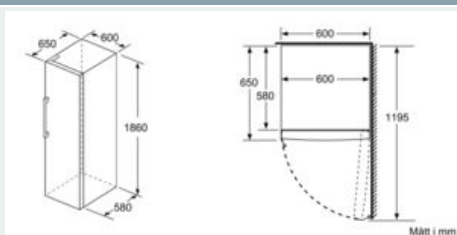

iQ300, Frysskåp, 186 x 60 cm, Inox-easyclean GS36NVIEP

Måttskisser

	a	b	c	d	e	f
KSW36, GSD36	187					
KSV36, KSF36, GSN36, GSV36	186					
KSV33, GSN33, GSV33	176	60	65	58	60	119.5
KSV29, GSN29, GSV29	161					
GSV24	146					
GSN51	161					
GSN54	176	70	78	70	70	142
GSN58	191					

a) Höjd
b) Bredd
c) Djup med stängd lucka utan handtag och distans
d) Stordjup utan distans
e) Bredd med öppen lucka utan handtag
f) Djup med öppen lucka utan handtag och distans

Mått i cm