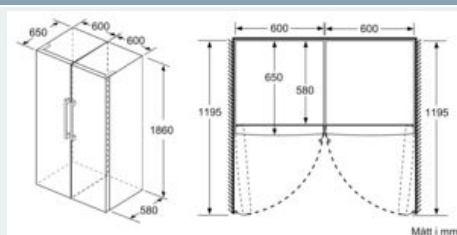

iQ300, Frysskåp, 186 x 60 cm, Inox-easyclean GS36NVIEP

Måttskisser

	a	b	c	d	e	f
KSW36, GSD36	187					
KSV36, KSF36, GSN36, GSV36	186					
KSV33, GSN33, GSV33	176	60	65	58	60	119.5
KSV29, GSN29, GSV29	161					
GSV24	146					
GSN51	161					
GSN54	176	70	78	70	70	142
GSN58	191					

a) Höjd
b) Bredd
c) Djup med stängd lucka utan handtag och distans
d) Stordjup utan distans
e) Bredd med öppen lucka utan handtag
f) Djup med öppen lucka utan handtag och distans

Mått i cm