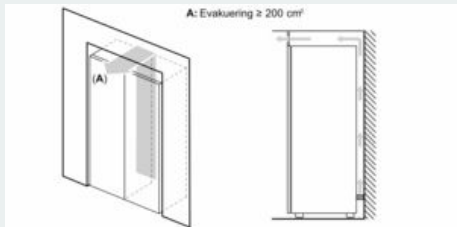

iQ300, Frysskåp, 186 x 60 cm, Inox-easyclean GS36NVIEP

Måttskisser

	a	b	c	d	e	f
KSW36, GSD36	187					
KSV36, KSF36, GSN36, GSV36	186					
KSV33, GSN33, GSV33	176	60	65	58	60	119.5
KSV29, GSN29, GSV29	161					
GSV24	146					
GSN51	161					
GSN54	176	70	78	70	70	142
GSN58	191					

a) Höjd
b) Bredd
c) Djup med stängd lucka utan handtag och distans
d) Stordjup utan distans
e) Bredd med öppen lucka utan handtag
f) Djup med öppen lucka utan handtag och distans

Mått i cm