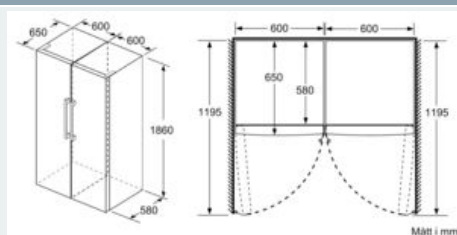

iQ300, Frysskåp, 186 x 60 cm, Vit GS36NFWFV

Måttkisser

	a	b	c	d	e	f
KSW36, GSD36	187					
KSV36, KSF36, GSN36, GSV36	186					
KSV33, GSN33, GSV33	176	60	65	58	60	119.5
KSV29, GSN29, GSV29	161					
GSV24	146					
GSN51	161					
GSN54	176	70	78	70	70	142
GSN58	191					

a) Höjd
b) Bredd
c) Djup med stängd lucka utan handtag och distans
d) Stordjup utan distans
e) Bredd med öppen lucka utan handtag
f) Djup med öppen lucka utan handtag och distans

Mått i cm