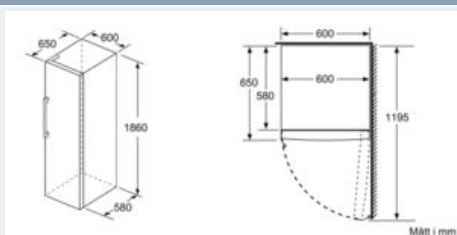

iQ300, Frysskåp, 186 x 60 cm, Vit GS36NFWFV

Måttkisser

	a	b	c	d	e	f
KSW36, GSD36	187					
KSV36, KSF36, GSN36, GSV36	186					
KSV33, GSN33, GSV33	176	60	65	58	60	119.5
KSV29, GSN29, GSV29	161					
GSV24	146					
GSN51	161					
GSN54	176	70	78	70	70	142
GSN58	191					

a) Höjd
b) Bredd
c) Djup med stängd lucka utan handtag och distans
d) Stordjup utan distans
e) Bredd med öppen lucka utan handtag
f) Djup med öppen lucka utan handtag och distans

Mått i cm