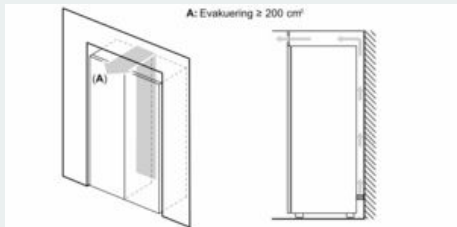

iQ300, Frysskåp, 186 x 60 cm, Vit GS36NFWFV

Måttkisser

	a	b	c	d	e	f
KSW36, GSD36	187					
KSV36, KSF36, GSN36, GSV36	186					
KSV33, GSN33, GSV33	176	60	65	58	60	119.5
KSV29, GSN29, GSV29	161					
GSV24	146					
GSN51	161					
GSN54	176	70	78	70	70	142
GSN58	191					

a) Höjd
b) Bredd
c) Djup med stängd lucka utan handtag och distans
d) Stordjup utan distans
e) Bredd med öppen lucka utan handtag
f) Djup med öppen lucka utan handtag och distans

Mått i cm