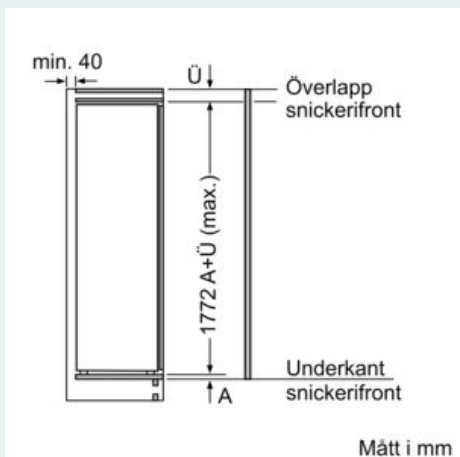

iQ500, Integrerad frys, 177.2 x 55.8 cm, flat hinge GI81NAEF0

Måttskisser

Maxtillåten stomfrontvikt

Monterade skåpluckor som överskrider tillåten vikt kan skada gångjärnen och påverka funktionen.

T: enhetshöjd inklusive Gångjärn i mm:	odämpat gångjärn, Lucka i kg:	dämpat gångjärn, Lucka i kg:
1500-1750	22	22

Mått i mm

Rekommenderat spaltmått för plattgångjärn

F	R	X
16-19	0-3	2,5
20	0-1	3
	2-3	2,5
21	0-1	3
	2-3	2,5
22	0	4
	1	3,5
	2-3	3

Följ tabellens rekommenderade spaltmått så att enhetens lucka inte slår i och skadar köksstommen.

Maxtillåten stomfrontvikt

A	B	C
1500-1750	22	22
720-1400	19	19
A1	15	19
A2	15	19