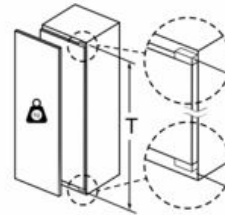

Maxtillåten stomfrontvikt

Monterade skåpluckor som överskrider tillåten vikt kan skada gångjärnen och påverka funktionen.

T: enhetshöjd inklusive Gångjärn i mm:	odämpat gångjärn, Lucka i kg:	dämpat gångjärn, Lucka i kg:
1500-1750	22	22