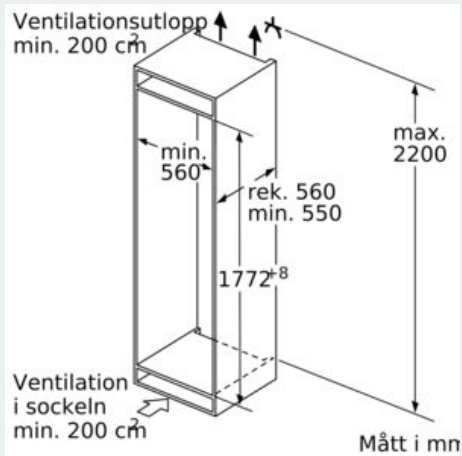

iQ500, Integrerad frys, 177.2 x 55.8 cm, flat hinge GI81NAEF0

Måttskisser

Maxtillåten stomfrontvikt

Monterade skåpluckor som överskrider tillåten vikt kan skada gångjärnen och påverka funktionen.

T: enhetshöjd inklusive Gångjärn i mm:	odämpat gångjärn, Lucka i kg:	dämpat gångjärn, Lucka i kg:
1500-1750	22	22

Mått i mm

Rekommenderat spaltmått för plattgångjärn

F	R	X
16-19	0-3	2,5
20	0-1	3
	2-3	2,5
21	0-1	3
	2-3	2,5
22	0	4
	1	3,5
	2-3	3

Följ tabellens rekommenderade spaltmått så att enhetens lucka inte slår i och skadar köksstommen.

Maxtillåten stomfrontvikt

A	B	C
1500-1750	22	22
720-1400	19	19
A1	15	19
A2	15	19