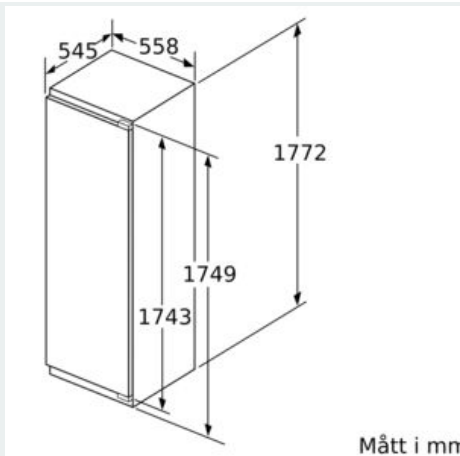

iQ500, Integrerad frys, 177.2 x 55.8 cm, flat hinge GI81NAEF0

Måttskisser

Maxtillåten stomfrontvikt

Monterade skåpluckor som överskrider tillåten vikt kan skada gångjärnen och påverka funktionen.

T: enhetshöjd inklusive Gångjärn i mm:	odämpat gångjärn, Lucka i kg:	dämpat gångjärn, Lucka i kg:
1500-1750	22	22

Mått i mm

Rekommenderat spaltmått för plattgångjärn

F	R	X
16-19	0-3	2,5
20	0-1	3
	2-3	2,5
21	0-1	3
	2-3	2,5
22	0	4
	1	3,5
	2-3	3

Följ tabellens rekommenderade spaltmått så att enhetens lucka inte slår i och skadar köksstommen.

Maxtillåten stomfrontvikt

A	B	C
1500-1750	22	22
720-1400	19	19
A1	15	19
A2	15	19