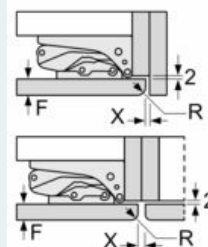

Mått i mm

Rekommenderat spaltmått för plattgångjärn

F	R	X
16-19	0-3	2,5
20	0-1	3
	2-3	2,5
21	0-1	3
	2-3	2,5
22	0	4
	1	3,5
	2-3	3

Följ tabellens rekommenderade spaltmått så att enhetens lucka inte slår i och skadar köksstommen.