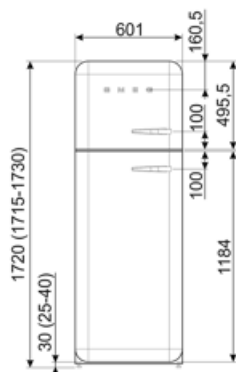

Summan av 222 l  
lågtemperaturfackets/  
ens och kylfacket/-ens  
volymer

## Logistisk information

Bredd (mm)	600 mm	Djup med handtag	768 mm
Djup utan handtag	728 mm	Djup med dörr öppen 90°	1197 mm
Höjd	1720 mm	Djup på distanser	20 mm
Bredd med maximal dörröppning	926 mm		

---