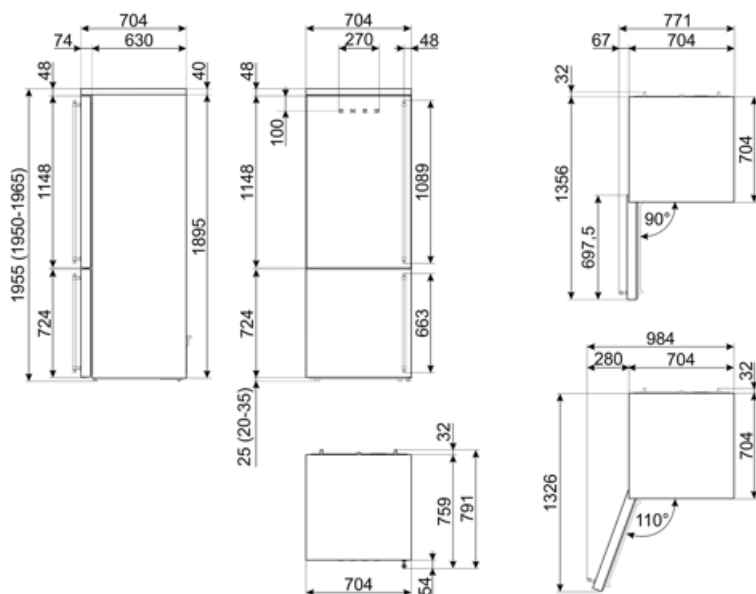

Summan av frysfackets/frysfackens volymer 137 l EEI 80 %

Summan av lågtemperaturfackets/-ens och kylfacket/-ens volymer 344 l

Elektrisk anslutning

Typ av kontakt	(F;E) Eurokontakt	Volt (V)	220-240 V
Anslutningseffekt	127 W	Frekvens	50/60 Hz
Ström	1,1 A	Sladdens längd	180 cm