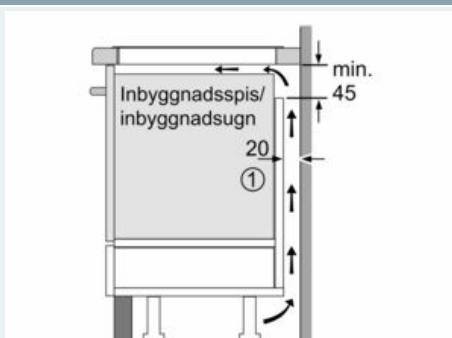

iQ700, Induktionshäll, 60 cm EX675LXE3E

Måttkisser

①
Det måste finnas en ventilationsspringa

Mått i mm