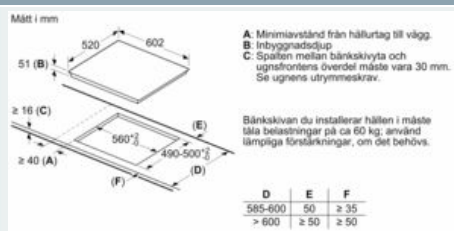

#### Tekniska data

Produktkategori : Häll m intg.styrning glaskeram  
 Konstruktion : Inbyggd  
 Energiförsörjning : El  
 Antal zoner/plattor som kan användas samtidigt : 4  
 Nischmått (H x B x D) : 51 x 560-560 x 490-500 mm  
 Bredd : 602 mm  
 Produktmått (H x B x D) : 51 x 602 x 520 mm  
 Emballagemått (H x B x D) : 126 x 753 x 603 mm  
 Nettovikt : 13,0 kg  
 Bruttovikt : 15,3 kg  
 Restvärmeindikator : Separat  
 Placering av reglagen : Framkant  
 Material produkt : Glaskeramik  
 Hällens färg : borstad aluminium, Svart  
 Anslutningskabelns längd : 110 cm  
 EAN kod : 4242003754542  
 Spänning : 220-240 V  
 Frekvens : 60; 50 Hz

### Måttkisser

①  
Det måste finnas en ventilationsspringa

Mått i mm

Mått i mm

Mått i mm

①  
Det måste finnas en ventilationsspringa

Mått i mm