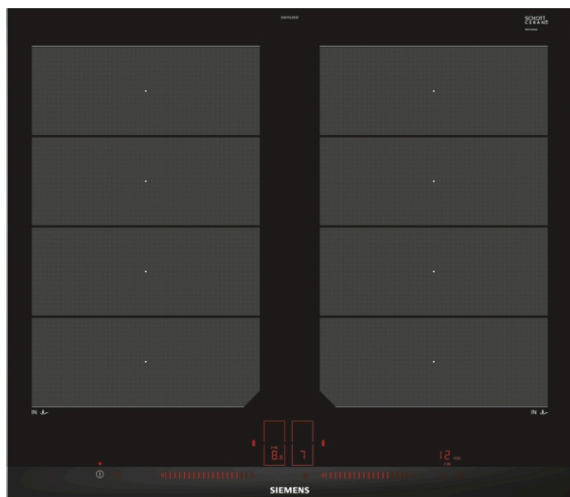

## iQ700, Induktionshäll, 60 cm EX675LXE3E

- ✓ flexInduction – en smart matlagningszon som anpassar sig till dina kastruller och stekpannor.
- ✓ Dual lightSlider – bara tryck och dra för att justera värmen på spishällen.
- ✓ cookingSensor Plus är ett smart system som hindrar att det kokar över tack vare noggrann kontroll av temperaturen.
- ✓ Intuitiv värmekontroll med powerMove Plus - värmezoner med olika temperaturer som aktiveras genom att flytta kokkärl.
- ✓ powerBoost – gör induktionszonen upp till 50 % mer effektiv.

#### Tekniska data

Produktkategori : Häll m intg.styrning glaskeram  
 Konstruktion : Inbyggd  
 Energiförsörjning : El  
 Antal zoner/plattor som kan användas samtidigt : 4  
 Nischmått (H x B x D) : 51 x 560-560 x 490-500 mm  
 Bredd : 602 mm  
 Produktmått (H x B x D) : 51 x 602 x 520 mm  
 Emballagemått (H x B x D) : 126 x 753 x 603 mm  
 Nettovikt : 13,0 kg  
 Bruttovikt : 15,3 kg  
 Restvärmeindikator : Separat  
 Placering av reglagen : Framkant  
 Material produkt : Glaskeramik  
 Hällens färg : borstad aluminium, Svart  
 Anslutningskabelns längd : 110 cm  
 EAN kod : 4242003754542  
 Spänning : 220-240 V  
 Frekvens : 60; 50 Hz