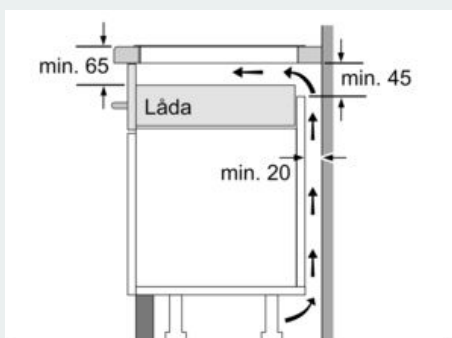

#### Tekniska data

Produktkategori : Häll m intg.styrning glaskeram  
 Konstruktion : Inbyggd  
 Energiförsörjning : El  
 Antal zoner/plattor som kan användas samtidigt : 4  
 Nischmått (H x B x D) : 51 x 560-560 x 490-500 mm  
 Bredd : 602 mm  
 Produktmått (H x B x D) : 51 x 602 x 520 mm  
 Emballagemått (H x B x D) : 126 x 753 x 603 mm  
 Nettovikt : 13,0 kg  
 Bruttovikt : 15,3 kg  
 Restvärmeindikator : Separat  
 Placering av reglagen : Framkant  
 Material produkt : Glaskeramik  
 Hällens färg : borstad aluminium, Svart  
 Anslutningskabelns längd : 110 cm  
 EAN kod : 4242003754542  
 Spänning : 220-240 V  
 Frekvens : 60; 50 Hz

### Måttkisser

①  
Det måste finnas en ventilationsspringa

Mått i mm

Mått i mm

Mått i mm

①  
Det måste finnas en ventilationsspringa

Mått i mm