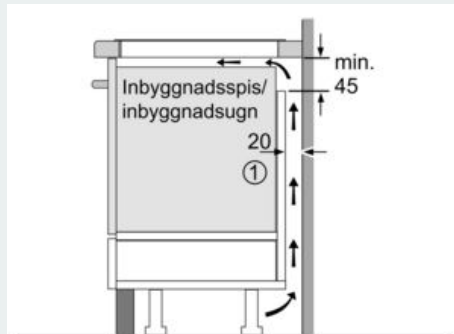

#### Tekniska data

Produktkategori : Häll m intg.styrning glaskeram  
 Konstruktion : Inbyggd  
 Energiförsörjning : El  
 Antal zoner/plattor som kan användas samtidigt : 4  
 Nischmått (H x B x D) : 51 x 560-560 x 490-500 mm  
 Bredd : 602 mm  
 Produktmått (H x B x D) : 51 x 602 x 520 mm  
 Emballagemått (H x B x D) : 126 x 753 x 603 mm  
 Nettovikt : 13,0 kg  
 Bruttovikt : 15,3 kg  
 Restvärmeindikator : Separat  
 Placering av reglagen : Framkant  
 Material produkt : Glaskeramik  
 Hällens färg : borstad aluminium, Svart  
 Anslutningskabelns längd : 110 cm  
 EAN kod : 4242003754542  
 Spänning : 220-240 V  
 Frekvens : 60; 50 Hz

## iQ700, Induktionshäll, 60 cm EX675LXE3E

### Måttkisser

①  
Det måste finnas en ventilationsspringa

Mått i mm

Mått i mm

Mått i mm

①  
Det måste finnas en ventilationsspringa

Mått i mm