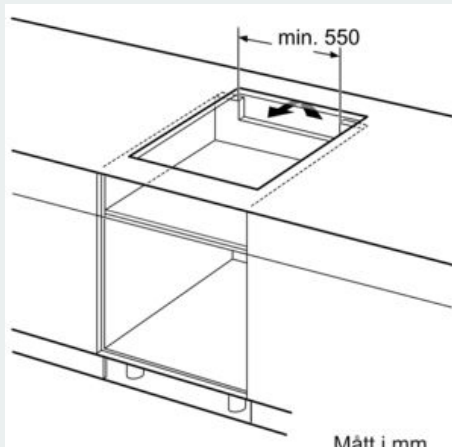

iQ700, Induktionshäll, 60 cm EX675LXE3E

Måttkisser

①
Det måste finnas en ventilationsspringa

Mått i mm

Mått i mm

Mått i mm

①
Det måste finnas en ventilationsspringa

Mått i mm