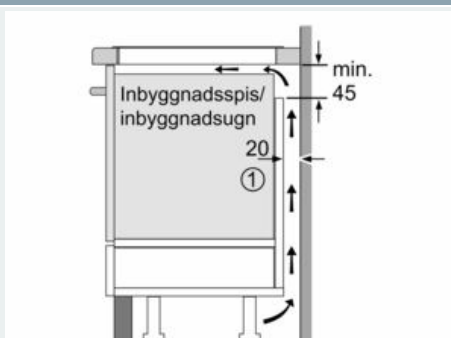

iQ700, Induktionshäll, 90 cm, Svart EX275FXB1E

Måttskisser

① Det måste finnas en ventilationsspringa

Mått i mm