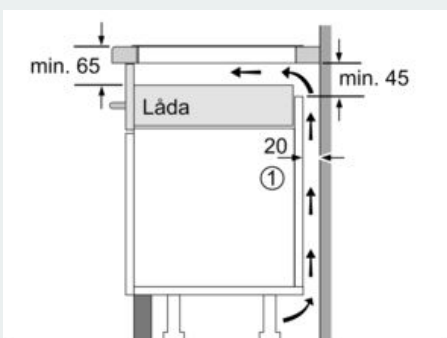

#### Tekniska data

Produktkategori : Häll m intg.styrning glaskeram  
 Konstruktion : Inbyggd  
 Energiförsörjning : El  
 Antal zoner/plattor som kan användas samtidigt : 4  
 Nischmått (H x B x D) : 51 x 880-880 x 330-330 mm  
 Bredd : 912 mm  
 Produktmått (H x B x D) : 51 x 912 x 350 mm  
 Emballagemått (H x B x D) : 126 x 1031 x 472 mm  
 Nettovikt : 14,9 kg  
 Bruttovikt : 16,1 kg  
 Restvärmeindikator : Separat  
 Placering av reglagen : Framkant  
 Material produkt : Glaskeramik  
 Hällens färg : Svart  
 Säkerhetsmärkning : AENOR, CE  
 Anslutningskabelns längd : 110 cm  
 EAN kod : 4242003701218  
 Anslutningseffekt : 7400 W  
 Spänning : 220-240 V  
 Frekvens : 60; 50 Hz

#### Installation

- Dimensioner (HxBxD mm): 51 x 912 x 350
- Nischstorlek som krävs för installation (HxBxD mm) : 51 x 880 x (330 - 330)
- Minsta tjocklek på bänkskiva: 16 mm
- Anslutningseffekt: 7400 W

### Måttskisser

① Det måste finnas en ventilationsspringa

Mått i mm

① Det måste finnas en ventilationsspringa

Mått i mm

① Det måste finnas en ventilationsspringa.

Mått i mm