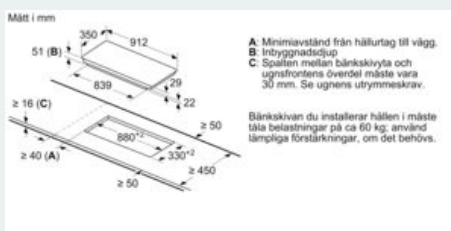

#### Installation

- Dimensioner (HxBxD mm): 51 x 912 x 350
- Nischstorlek som krävs för installation (HxBxD mm) : 51 x 880 x (330 - 330)
- Minsta tjocklek på bänkskiva: 16 mm
- Anslutningseffekt: 7400 W

### Måttskisser

① Det måste finnas en ventilationsspringa

Mått i mm

① Det måste finnas en ventilationsspringa

Mått i mm

① Det måste finnas en ventilationsspringa.

Mått i mm