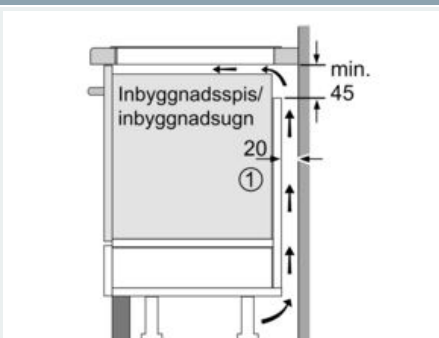

① Det måste finnas en ventilationsspringa

Mått i mm