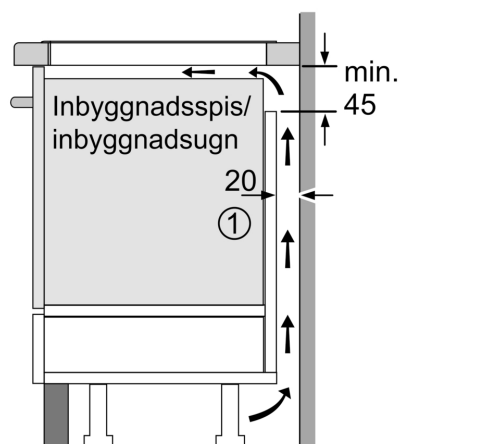

Design

- RamlösDesign

Säkerhet

- 2-steps restvärmeindikering för varje kokzon: visar vilka kokzoner som fortfarande är varma.
- Barnsäkring: förhindrar oavsiktlig aktivering av spisplattorna.
- Huvudströmbrytare: stäng av alla kokzoner med en knapptryckning.
- Automatisk säkerhetsavstängning: som extra säkerhetsåtgärd så stängs värmen av efter en viss tid utan interaktion.

Installation

- Dimensioner (HxBxD mm): 51 x 592 x 522
- Nischstorlek som krävs för installation (HxBxD mm) : 51 x 560 x (490 - 500)
- Minsta tjocklek på bänkskiva: 16 mm
- Anslutningseffekt: 4600 W
- powerManagement funktion: begränsa den maximala effekten om det är nödvändigt (beror på säkringskydd vid elektrisk installation).
- Strömkabel: 1.1 m, connected directly
- anpassad för att anslutas till 1-fas installation

**iQ100, Induktionshäll, 60 cm,
Svart, utan ram
EU611BEB5E**

①
Det måste finnas en ventilationspringa

Mått i mm

Mått i mm

- A: Minimiavstånd från hållurtag till vägg.
- B: Inbyggnadsdjup
- C: Spalten mellan bänkskivita och ugnsfrentens överdel måste vara 30 mm. Se ugnens utrymneskrav.