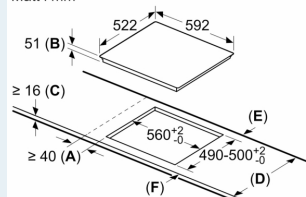

Installation

- Dimensioner (HxBxD mm): 51 x 592 x 522
- Nischstorlek som krävs för installation (HxBxD mm) : 51 x 560 x (490 - 500)
- Minsta tjocklek på bänkskiva: 16 mm
- Anslutningseffekt: 4600 W
- powerManagement funktion: begränsa den maximala effekten om det är nödvändigt (beror på säkringskydd vid elektrisk installation).
- Strömkabel: 1.1 m, connected directly
- anpassad för att anslutas till 1-fas installation

**iQ100, Induktionshäll, 60 cm,
Svart, utan ram
EU611BEB5E**

①
Det måste finnas en ventilationspringa

Mått i mm

Mått i mm

- A: Minimiavstånd från hållurtag till vägg.
- B: Inbyggnadsdjup
- C: Spalten mellan bänkskivita och ugnsfrentens överdel måste vara 30 mm. Se ugnens utrymneskrav.