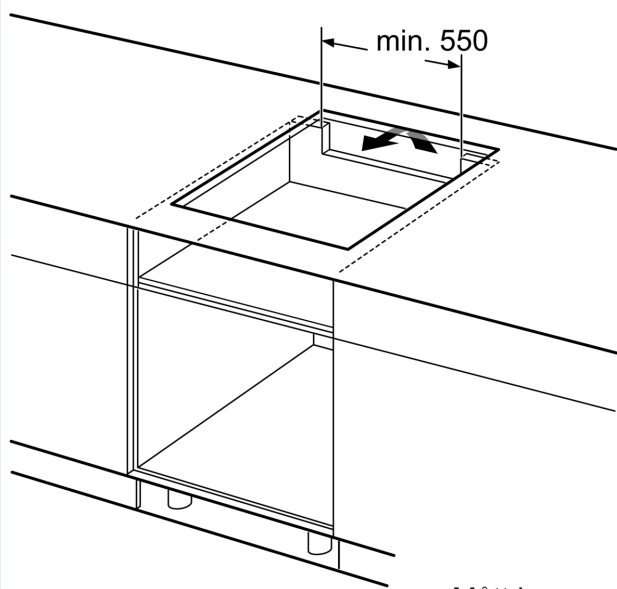

**iQ100, Induktionshäll, 60 cm,
Svart, utan ram
EU611BEB5E**

①
Det måste finnas en ventilationspringa

Mått i mm

Mått i mm

- A: Minimiavstånd från hållurtag till vägg.
- B: Inbyggnadsdjup
- C: Spalten mellan bänkskivita och ugnsfrentens överdel måste vara 30 mm. Se ugnens utrymneskrav.

Bänkskivan du installerar hällen i måste tåla belastningar på ca 60 kg; använd lämpliga förstärkningar, om det behövs.

D	E	F
585-600	50	≥ 35
> 600	≥ 50	≥ 50

Mått i mm

Mått i mm