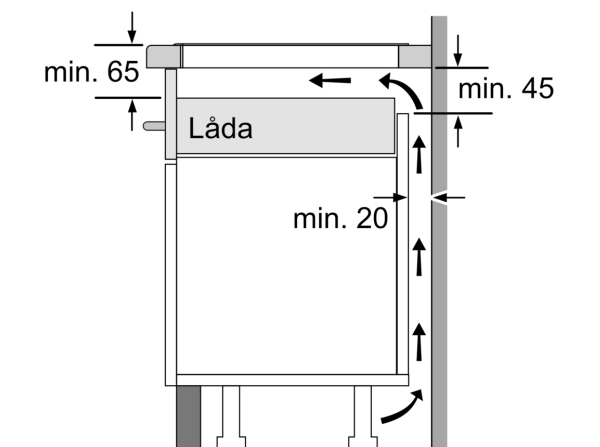

**iQ100, Induktionshäll, 60 cm,
Svart, utan ram
EU611BEB5E**

①
Det måste finnas en ventilationspringa

Mått i mm

Mått i mm

- A: Minimiavstånd från hållurtag till vägg.
- B: Inbyggnadsdjup
- C: Spalten mellan bänkskivita och ugnsfrentens överdel måste vara 30 mm. Se ugnens utrymneskrav.

Bänkskivan du installerar hällen i måste tåla belastningar på ca 60 kg; använd lämpliga förstärkningar, om det behövs.

D	E	F
585-600	50	≥ 35
> 600	≥ 50	≥ 50

Mått i mm

Mått i mm