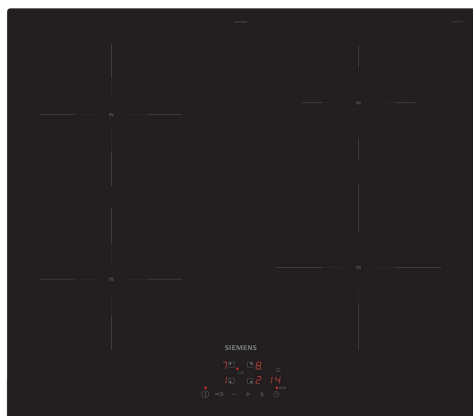

iQ100, Induktionshäll, 60 cm, Svart, utan ram EU611BEB5E

HZ32WA00	Trådlös stektermometer
HZ390090	Wokpanna med lock
HZ9ES100 :	
HZ9FE280	Panna, ø 19 cm
HZ9SE030 :	
HZ9SE040	4 pieces Set
HZ9SE060	6 pieces Set