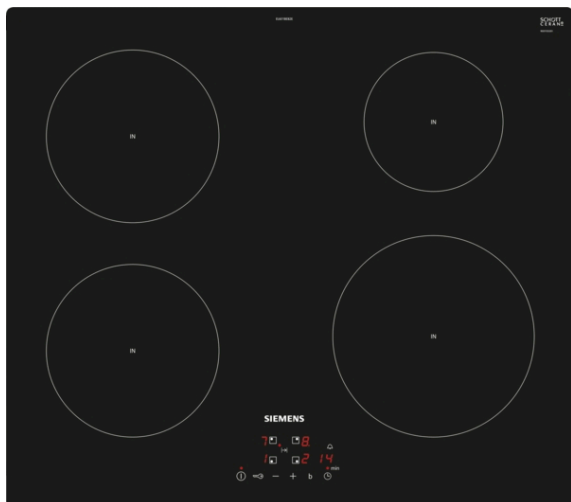

## iQ100, Induktionshäll, 60 cm, Svart EU611BEB2E

Induktionshäll – snabbare, säkrare, renare och mer effektiv matlagning.

- ✓ Med touchControl-funktionen kan kokzonerna aktiveras och ställas in med ett lätt fingertryck.
- ✓ powerBoost – gör induktionszonen upp till 50 % mer effektiv.
- ✓ Timer med stoppfunktion ger säker avstängning av kokzonen när tillagningstiden löpt ut.
- ✓ Med barnspärr kan alla kokzoner låsas så att de inte oavsiktligt slås på.
- ✓ Den senaste induktionstekniken gör matlagningen snabbare, smidigare och säkrare.

#### Tekniska data

Produktkategori : Häll m intg.styrning glaskeram  
 Konstruktion : Inbyggd  
 Energiförsörjning : El  
 Antal zoner/plattor som kan användas samtidigt : 4  
 Nischmått (H x B x D) : 51 x 560-560 x 490-500 mm  
 Bredd : 592 mm  
 Produktmått (H x B x D) : 51 x 592 x 522 mm  
 Emballagemått (H x B x D) : 126 x 753 x 603 mm  
 Nettovikt : 11,6 kg  
 Bruttovikt : 12,8 kg  
 Restvärmeindikator : Separat  
 Placering av reglagen : Framkant  
 Material produkt : Glaskeramik  
 Hällens färg : Svart  
 Säkerhetsmärkning : AENOR, CE  
 Anslutningskabelns längd : 110 cm  
 EAN kod : 4242003716489  
 Anslutningseffekt : 4600 W  
 Spänning : 220-240 V  
 Frekvens : 50; 60 Hz

### Beskrivning

- 60 cm: plats för 4 kastruller och stekpannor.