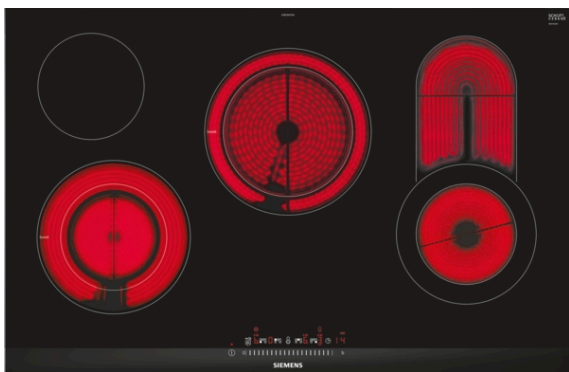

iQ300, Glaskeramikhäll, 80 cm, Svart ET875FCP1D

Stilren glaskeramikhäll som ökar glädjen i matlagningen och är enkel att rengöra

- ✓ Gott om utrymme för stora grytkärl tack vare en oval variabel kokzon.
- ✓ Gott om utrymme för stora pannor, kastruller och grytor tack vare 21 cm och 23 cm ovala variabla kokzoner.
- ✓ touchSlider gör det enkelt att ställa in eller ändra temperatur direkt på skalan med en enda fingertryckning.
- ✓ powerBoost – upp till 20 % mer effekt på din elektriska spishäll för att snabbare värma kastruller och stekpannor.
- ✓ Timer med stoppfunktion ger säker avstängning av kokzonen när tillagningstiden löpt ut.

Beskrivning

Tekniska data

Produktkategori : Häll m intg.styrning glaskeram
 Konstruktion : Inbyggd
 Energiförsörjning : El
 Antal zoner/plattor som kan användas samtidigt : 4
 Nischmått (H x B x D) : 45 x 780-780 x 500-500 mm
 Bredd : 812 mm
 Produktmått (H x B x D) : 45 x 812 x 520 mm
 Emballagemått (H x B x D) : 100 x 1130 x 620 mm
 Nettovikt : 10,3 kg
 Bruttovikt : 12,0 kg
 Restvärmeindikator : Separat
 Placering av reglagen : Framkant
 Material produkt : Glaskeramik
 Hällens färg : Svart
 Säkerhetsmärkning : CE, VDE
 EAN kod : 4242003766538
 Anslutningseffekt : 9300 W
 Spänning : 220-240 V
 Frekvens : 50; 60 Hz

Flexibla kokzoner

- dual zon med utökbar roaster zon: använd stekpanna på den expanderbara kokzonen.
- Ring zone double, dual zon med utökbar roaster zon: använd vanliga eller större kokkärl på den expanderbara kokzonen.
- Kokzon främre vänstra: 120 mm, 210 mm, 2.1 kW (max. effekt 2.6 kW)
- Kokzon bakre vänstra: 145 mm, 1.2 kW
- Kokzon mitten: 180 mm, 230 mm, 2.4 kW (max. effekt 3.4 kW)
- Kokzon främre högra: 145 mm, 200 mm, 350 mm, 0.9 kW