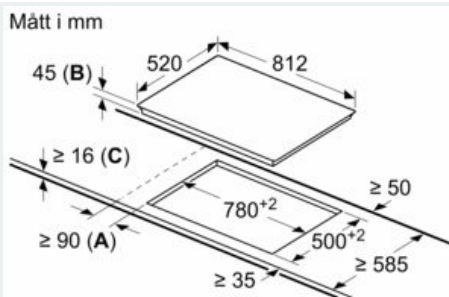

**iQ300, Glaskeramikhäll, 80 cm, Svart
ET875FCP1D**

Måttskisser

1. **A:** Minimivstånd från hållurtag till vägg.
   B: Inbyggnadsdjup
   C: Med ugn under min. 20, ev. mer;
   se ugnens utrymmeskrav.