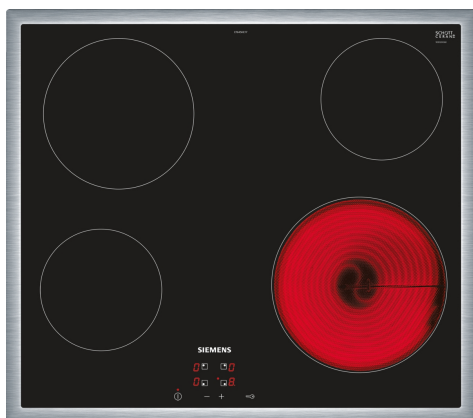

iQ100, Glaskeramikhäll, 60 cm, Svart, med ram ET645HE17

HZ32WA00 Trådlös stektermometer
 HZ392617 Beröringsskydd för häll
 HZ9FE280 Panna, ø 19 cm
 HZ9SE030 :

Stilren glaskeramikhäll som ökar glädjen i matlagningen och är enkel att rengöra

- ✓ touchControl: Styr din häll bekvämt genom ett lätt tryck på displayen.
- ✓ Barnspärr - förhindrar att hällen inte oavsiktligt slås på.

Produktkategori: Kokzon,
 Glaskeramik
 Inbyggd / fristående: Inbyggda
 Energiförsörjning: Elektrisk
 Antal zoner/plattor som kan användas samtidigt: 4
 Nischmått (H x B x D): 48 x 560-560 x 490-500 mm
 Bredd: 583 mm
 Mått: 48x583x513 mm
 Emballagemått (H x B x D): 100 x 750 x 590 mm
 Nettovikt: 7.9 kg
 Bruttovikt: 8.7 kg
 Restvärmeindikator: ja
 Placering av reglagen: Front
 Material produkt: Glaskeramik
 Hällens färg: Svart, rostfritt stål
 Ramens färg: rostfritt stål
 EAN kod: 4242003614624
 Spänning: 220-240 V
 Frekvens: 50; 60 Hz

iQ100, Glaskeramikhäll, 60 cm, Svart, med ram ET645HE17

- 60 cm: plats för 4 kastruller och stekpannor.

Flexibla kokzoner

- Kokzon främre vänstra: 145 mm, 1.2 kW
- Kokzon bakre vänstra: 180 mm, 2 kW
- Kokzon bakre högra: 145 mm, 1.2 kW
- Kokzon främre högra: 210 mm, 2.2 kW