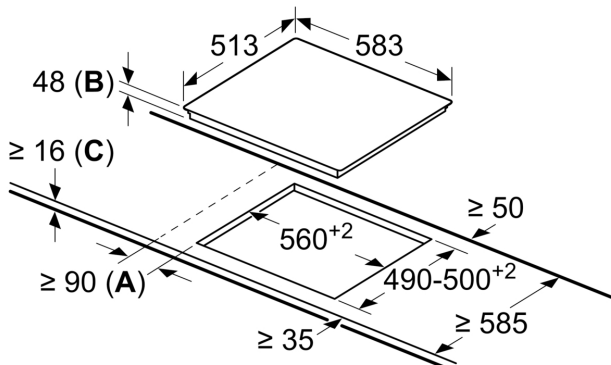

iQ100, Glaskeramikhäll, 60 cm,
Svart, med ram
ET645HE17

Mått i mm

- **A:** Minimiavstånd från hållurtag till vägg.
- **B:** Urtagsdjup
- **C:** Inbyggnadsugn under: min. 20, ev. mer; se ugnens utrymmeskrav.