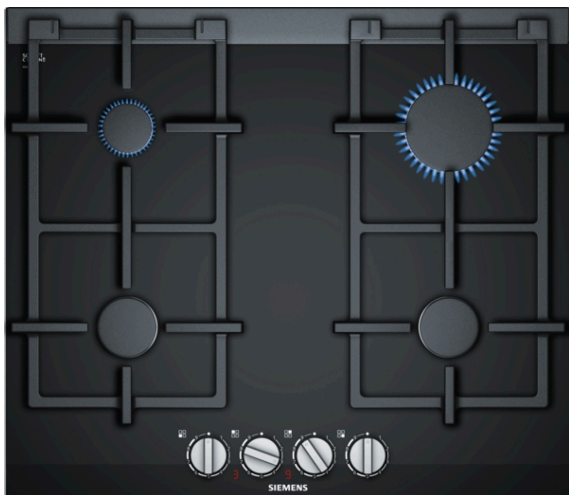

iQ700, Gashäll, 60 cm, Glaskeramik ER6A6PD70

Gashäll med stepFlame-teknik som ger precis kontrol i nio steg.

- ✓ stepFlame-teknologi: exakt värmereglering i nio steg.
- ✓ Display som visar valt effektläge.
- ✓ Diskmaskinssäkra kastrullstöd – minska tiden du spenderar på att rengöra din spishäll.
- ✓ Material och utförande av högsta kvalitet – grytstöd i gjutjärn.
- ✓ Designad brännare – i extra plant utförande i jämförelse med traditionella brännare.

Beskrivning

Tekniska data

Produktkategori : Gas hällpanel
 Konstruktion : Inbyggd
 Energiförsörjning : Gas
 Antal zoner/plattor som kan användas samtidigt : 4
 Typ av reglage : Svärd vred
 Nischmått (H x B x D) : 45 x 560-562 x 490-502 mm
 Bredd : 602 mm
 Produktmått (H x B x D) : 47 x 602 x 520 mm
 Emballagemått (H x B x D) : 165 x 677 x 579 mm
 Nettovikt : 11,3 kg
 Bruttovikt : 12,5 kg
 Restvärmeindikator : Separat
 Placering av reglagen : Framkant
 Material produkt : Glaskeramik
 Hällens färg : Svart
 Ramens färg : Svart
 Säkerhetsmärkning : CE
 Anslutningskabelns längd : 100 cm
 EAN kod : 4242003742754
 Anslutningseffekt : 2 W
 Gasanslutningseffekt : 7700 W
 Säkring : 3 A
 Spänning : 220-240 V
 Frekvens : 60; 50 Hz

4 242003 742754

iQ700, Gashäll, 60 cm, Glaskeramik ER6A6PD70

Beskrivning

Design

- glaskeramisk yta, svart
- komfortDesign, borstad aluminium
- Grytstöd i gjutjärn med gummifästen
- BSH planbrännare: elegant design med färre delar

Användarvänlighet

- stepFlame-teknologi: justera lågan exakt i nio definierade och repeterbara nivåer.
- Digital funktionsdisplay: se vald effektnivå och restvärme.
- Grytstöd kan diskas i diskmaskin: diska utan problem i diskmaskin.
- Svärdvred: lätt åtkomst till vreden och med ett ordentligt grepp för enkel användning.
- Enhandständning av gasbrännare, tändningsfunktion på vreden: bara tryck in och vrid på vredet för att tända lågan.