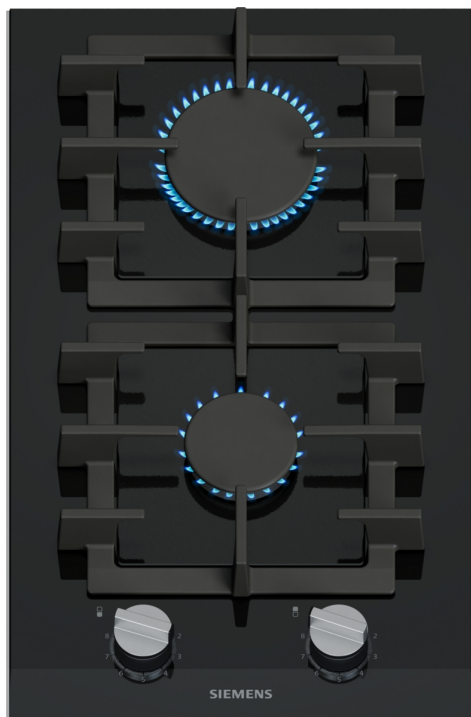

iQ700, 30 cm, Glaskeramik, Svart ER3A6BI40

HZ298105	Simmer plate
HZ298114	Stöd till litet kokkärl
HZ32WA00	Trådlös stektermometer
HZ9SE040	4 pieces Set
HZ9SE060	6 pieces Set

Keramikhäll med domino-gasbrännare och stepFlame-teknik för exakt lågkontroll, avtagbara knappar och grytstöd som är lämpliga för diskmaskin.

- ✓ stepFlame Technology: Exakt lågkontroll med nio olika inställningar.
- ✓ Avtagbara metallknappar i svärdstil: Lättavtagbara för enkel rengöring och exakt matlagningsskontroll.
- ✓ Halvkontinuerligt pannstöd: Lätt att hantera och lätt att rengöra
- ✓ Glaskeramisk yta: Extremt värmetålig och lätt att rengöra
- ✓ Gasläcksäkring: Stoppar omedelbart gasflödet om lågan slocknar, vilket säkerställer säkerheten.

Produktkategori: Vario/Domino gas hällpanel
 Inbyggd / fristående: Inbyggda
 Energiförsörjning: Gas
 Antal zoner/plattor som kan användas samtidigt: 2
 Nischmått (H x B x D): 45 x 270-272 x 490-502 mm
 Bredd: 302 mm
 Mått: 49x302x520 mm
 Emballagemått (H x B x D): 163 x 361 x 578 mm
 Nettovikt: 7.2 kg
 Bruttovikt: 8.4 kg
 Restvärmeindikator: nej
 Placering av reglagen: Front
 Material produkt: Glaskeramik
 Hällens färg: Svart, borstad aluminium
 Ramens färg: Svart
 Anslutningskabelns längd: 100.0 cm
 EAN kod: 4242003963098
 Gasanslutningseffekt: 4750 W
 Säkringsskydd: 3 A
 Spänning: 220-240 V
 Frekvens: 50; 60 Hz

iQ700, 30 cm, Glaskeramik, Svart ER3A6BI40

Design

- glaskeramisk yta, svart
- komfortDesign, borstad aluminium
- Delbart gjutjärn
- Metall

Användarvänlighet

- stepFlame-teknologi: justera lågan exakt i nio definierade och repeterbara nivåer.
- Svärdvred, Fram: lätt åtkomst till vreden och med ett ordentligt grepp för enkel användning.
- Enhandständning av gasbrännare, tändningsfunktion på vreden: bara tryck in och vrid på vredet för att tända lågan.