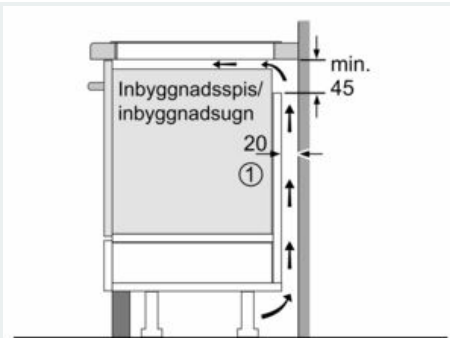

iQ500, Induktionshäll, 60 cm, Svart ED675FQC5E

Måttkisser

① Det måste finnas en ventilationsspringa

Mått i mm