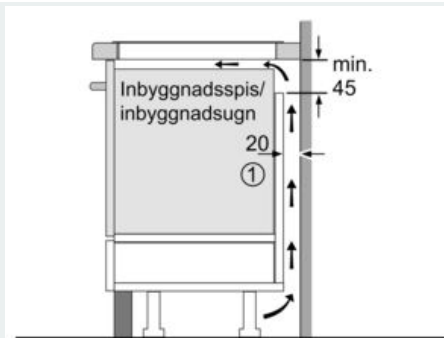

Beskrivning

Tekniska data

Produktkategori : Häll m intg.styrning glaskeram
 Konstruktion : Inbyggd
 Energiförsörjning : El
 Antal zoner/plattor som kan användas samtidigt : 4
 Nischmått (H x B x D) : 51 x 560-560 x 490-500 mm
 Bredd : 602 mm
 Produktmått (H x B x D) : 51 x 602 x 520 mm
 Emballagemått (H x B x D) : 126 x 753 x 608 mm
 Nettovikt : 12,6 kg
 Bruttovikt : 13,8 kg
 Restvärmeindikator : Separat
 Placering av reglagen : Framkant
 Material produkt : Glaskeramik
 Hällens färg : rostfritt stål, Svart
 Ramens färg : rostfritt stål
 Säkerhetsmärkning : AENOR, CE
 Anslutningskabelns längd : 110 cm
 EAN kod : 4242003828007
 Anslutningseffekt : 7400 W
 Spänning : 220-240 V
 Frekvens : 50; 60 Hz

Installation

- Dimensioner (HxBxD mm): 51 x 602 x 520
- Nischstorlek som krävs för installation (HxBxD mm) : 51 x 560 x (490 - 500)
- Minsta tjocklek på bänkskiva: 16 mm
- Anslutningseffekt: 7400 W
- powerManagement funktion: begränsa den maximala effekten om det är nödvändigt (beror på säkringskydd vid elektrisk installation).
- Strömkabel: 1.1 m, Kabel ingår

iQ500, Induktionshäll, 60 cm, Svart ED675FQC5E

Måttkisser

① Det måste finnas en ventilationsspringa

Mått i mm

① Det måste finnas en ventilationsspringa

Mått i mm

Mått i mm

① Det måste finnas en ventilationsspringa.