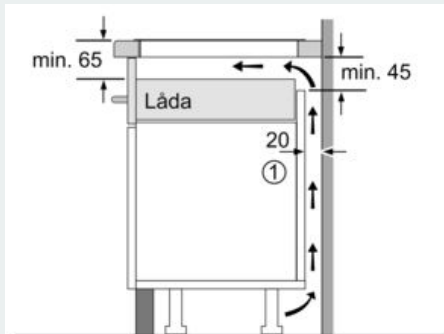

Beskrivning

Tekniska data

Produktkategori : Häll m intg.styrning glaskeram
 Konstruktion : Inbyggd
 Energiförsörjning : El
 Antal zoner/plattor som kan användas samtidigt : 4
 Nischmått (H x B x D) : 51 x 560-560 x 490-500 mm
 Bredd : 602 mm
 Produktmått (H x B x D) : 51 x 602 x 520 mm
 Emballagemått (H x B x D) : 126 x 753 x 608 mm
 Nettovikt : 12,6 kg
 Bruttovikt : 13,8 kg
 Restvärmeindikator : Separat
 Placering av reglagen : Framkant
 Material produkt : Glaskeramik
 Hällens färg : rostfritt stål, Svart
 Ramens färg : rostfritt stål
 Säkerhetsmärkning : AENOR, CE
 Anslutningskabelns längd : 110 cm
 EAN kod : 4242003828007
 Anslutningseffekt : 7400 W
 Spänning : 220-240 V
 Frekvens : 50; 60 Hz

Installation

- Dimensioner (HxBxD mm): 51 x 602 x 520
- Nischstorlek som krävs för installation (HxBxD mm) : 51 x 560 x (490 - 500)
- Minsta tjocklek på bänkskiva: 16 mm
- Anslutningseffekt: 7400 W
- powerManagement funktion: begränsa den maximala effekten om det är nödvändigt (beror på säkringskydd vid elektrisk installation).
- Strömkabel: 1.1 m, Kabel ingår

iQ500, Induktionshäll, 60 cm, Svart ED675FQC5E

Måttkisser

① Det måste finnas en ventilationsspringa

Mått i mm

① Det måste finnas en ventilationsspringa

Mått i mm

Mått i mm

① Det måste finnas en ventilationsspringa.

Mått i mm