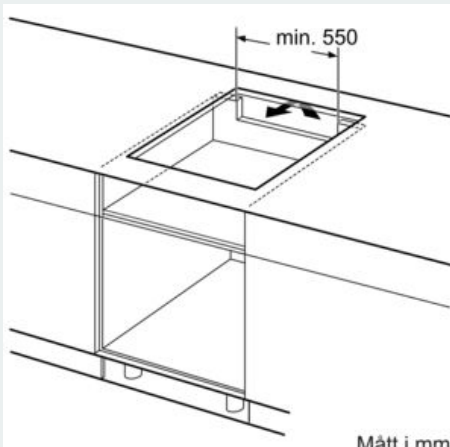

Beskrivning

Tekniska data

Produktkategori : Häll m intg.styrning glaskeram
 Konstruktion : Inbyggd
 Energiförsörjning : El
 Antal zoner/plattor som kan användas samtidigt : 4
 Nischmått (H x B x D) : 51 x 560-560 x 490-500 mm
 Bredd : 602 mm
 Produktmått (H x B x D) : 51 x 602 x 520 mm
 Emballagemått (H x B x D) : 126 x 753 x 608 mm
 Nettovikt : 12,6 kg
 Bruttovikt : 13,8 kg
 Restvärmeindikator : Separat
 Placering av reglagen : Framkant
 Material produkt : Glaskeramik
 Hällens färg : rostfritt stål, Svart
 Ramens färg : rostfritt stål
 Säkerhetsmärkning : AENOR, CE
 Anslutningskabelns längd : 110 cm
 EAN kod : 4242003828007
 Anslutningseffekt : 7400 W
 Spänning : 220-240 V
 Frekvens : 50; 60 Hz

Installation

- Dimensioner (HxBxD mm): 51 x 602 x 520
- Nischstorlek som krävs för installation (HxBxD mm) : 51 x 560 x (490 - 500)
- Minsta tjocklek på bänkskiva: 16 mm
- Anslutningseffekt: 7400 W
- powerManagement funktion: begränsa den maximala effekten om det är nödvändigt (beror på säkringskydd vid elektrisk installation).
- Strömkabel: 1.1 m, Kabel ingår

iQ500, Induktionshäll, 60 cm, Svart ED675FQC5E

Måttkisser

① Det måste finnas en ventilationsspringa

Mått i mm

① Det måste finnas en ventilationsspringa

Mått i mm

Mått i mm

① Det måste finnas en ventilationsspringa.

Mått i mm