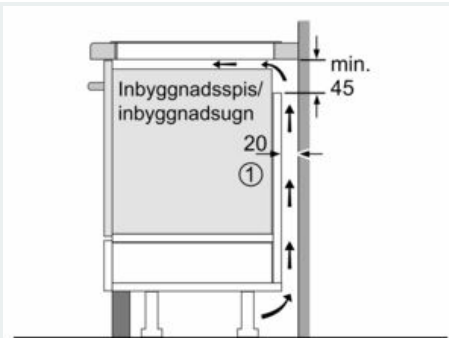

iQ500, Induktionshäll, 60 cm, Svart ED651FSB5E

Måttkisser

① Det måste finnas en ventilationsspringa

Mått i mm