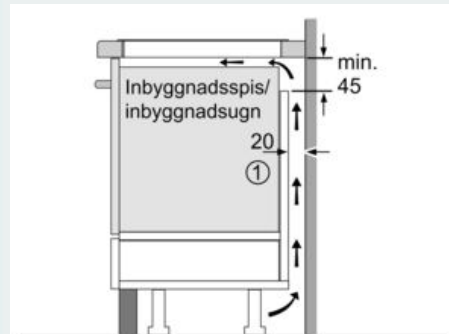

#### Tekniska data

Produktkategori : Häll m intg.styrning glaskeram  
 Konstruktion : Inbyggd  
 Energiförsörjning : El  
 Antal zoner/plattor som kan användas samtidigt : 4  
 Nischmått (H x B x D) : 51 x 560-560 x 490-500 mm  
 Bredd : 592 mm  
 Produktmått (H x B x D) : 51 x 592 x 522 mm  
 Emballagemått (H x B x D) : 126 x 753 x 608 mm  
 Nettovikt : 11,9 kg  
 Bruttovikt : 13,2 kg  
 Restvärmeindikator : Separat  
 Placering av reglagen : Framkant  
 Material produkt : Glaskeramik  
 Hällens färg : Svart  
 Säkerhetsmärkning : AENOR, CE  
 Anslutningskabelns längd : 110 cm  
 EAN kod : 4242003827987  
 Anslutningseffekt : 6900 W  
 Spänning : 220-240 V  
 Frekvens : 50; 60 Hz

#### Installation

- Dimensioner (HxBxD mm): 51 x 592 x 522
- Nischstorlek som krävs för installation (HxBxD mm) : 51 x 560 x (490 - 500)

- Minsta tjocklek på bänkskiva: 16 mm
- Anslutningseffekt: 6900 W
- powerManagement funktion: begränsa den maximala effekten om det är nödvändigt (beror på säkringskydd vid elektrisk installation).
- Strömkabel: 1.1 m, Kabel ingår

### Måttkisser

① Det måste finnas en ventilationsspringa

Mått i mm

① Det måste finnas en ventilationsspringa.

Mått i mm

① Det måste finnas en ventilationsspringa

Mått i mm