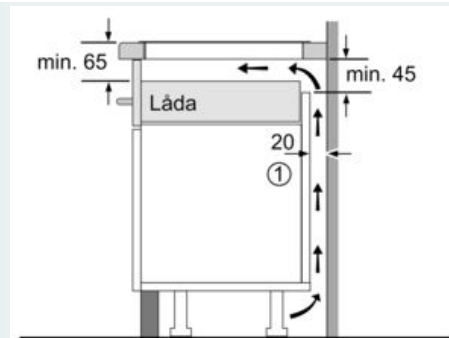

① Det måste finnas en ventilationsspringa.

Mått i mm