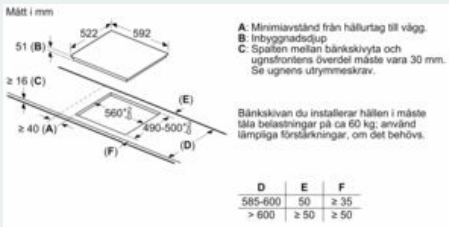

#### Installation

- Dimensioner (HxBxD mm): 51 x 592 x 522
- Nischstorlek som krävs för installation (HxBxD mm) : 51 x 560 x (490 - 500)

- Minsta tjocklek på bänkskiva: 16 mm
- Anslutningseffekt: 6900 W
- powerManagement funktion: begränsa den maximala effekten om det är nödvändigt (beror på säkringskydd vid elektrisk installation).
- Strömkabel: 1.1 m, Kabel ingår

### Måttkisser

① Det måste finnas en ventilationsspringa

Mått i mm

① Det måste finnas en ventilationsspringa.

Mått i mm

① Det måste finnas en ventilationsspringa

Mått i mm