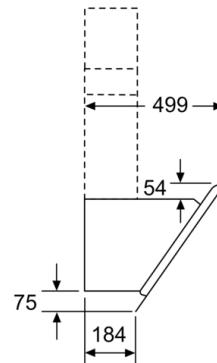

Tekniska data

Konstruktion : Vägghängd
Säkerhetsmärkning : CE, Eurasian, VDE
Anslutningskabelns längd : 130 cm
Höjd utan skorsten : 323 mm
Minsta avstånd till elektrisk häll : 450 mm
Minsta avstånd till gashäll : 650 mm
Nettovikt : 21,1 kg
Typ av reglage : Elektronisk
Antal hastigheter : 3 lägen + intensivläge
Kapacitet frånluft : 436 m³/h
Luftflöde, intensivläge, återcirkulation : 441 m³/h
Kapacitet kolfilter : 355 m³/h
Luftflöde, intensivläge : 722 m³/h
Antal lampor : 2
Buller : 54 dB(A) re 1 pW
Stosdimension, diameter : 120 / 150 mm
Fettfilter, material : Tvättbart aluminium
EAN kod : 4242002946825
Anslutningseffekt : 143 W
Säkring : 10 A
Spänning : 220-240 V
Frekvens : 50; 60 Hz
Elkontakt : Jordad stickkontakt
Installationstyp : Vägghmonterad

* Enligt EU-förordning nr 65/2014

Serie 6, Vägghängd fläkt, 90 cm, Klarglas med svart tryck DWK97JM60

Mått i mm

Från kärlstödets överkant

A: El
B: Gas

(1) Frånluft
(2) Kolfilterdrift
(3) Ventilationsutlopp - montera slitsen underifrån vid frånluft

Mått i mm

Enhet med cirkulationsluft utan kanal kräver cirkulationsluftsats

Mått i mm

Mått i mm

(1)Placering av eluttag

Ta hänsyn till bakstyckets maxtjocklek.

Mått i mm

Mått i mm