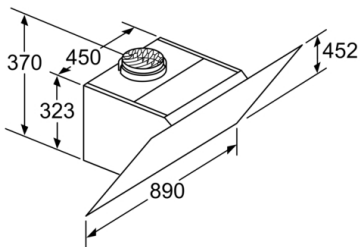

Enhet med cirkulationsluft utan kanal kräver cirkulationsluftsats

Mått i mm