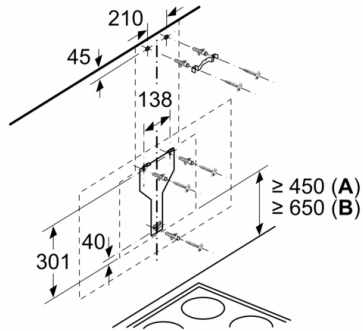

Serie 6, Vägghängd fläkt, 90 cm, Klarglas med svart tryck DWK97JM60

Mått i mm

Från kärlstödets överkant

A: El
B: Gas