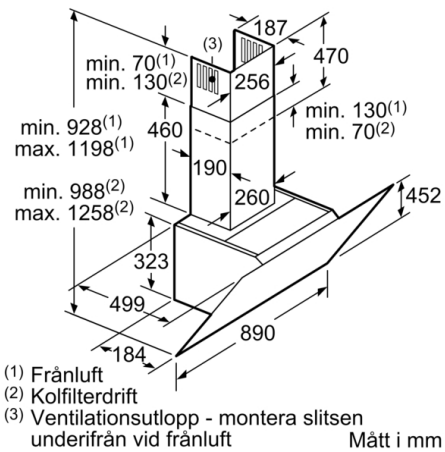

Tekniska data

Konstruktion : Vägghängd
Säkerhetsmärkning : CE, Eurasian, VDE
Anslutningskabelns längd : 130 cm
Höjd utan skorsten : 323 mm
Minsta avstånd till elektrisk häll : 450 mm
Minsta avstånd till gashäll : 650 mm
Nettovikt : 21,1 kg
Typ av reglage : Elektronisk
Antal hastigheter : 3 lägen + intensivläge
Kapacitet frånluft : 436 m³/h
Luftflöde, intensivläge, återcirkulation : 441 m³/h
Kapacitet kolfilter : 355 m³/h
Luftflöde, intensivläge : 722 m³/h
Antal lampor : 2
Buller : 54 dB(A) re 1 pW
Stosdimension, diameter : 120 / 150 mm
Fettfilter, material : Tvättbart aluminium
EAN kod : 4242002946825
Anslutningseffekt : 143 W
Säkring : 10 A
Spänning : 220-240 V
Frekvens : 50; 60 Hz
Elkontakt : Jordad stickkontakt
Installationstyp : Vägghmonterad

* Enligt EU-förordning nr 65/2014

Serie 6, Vägghängd fläkt, 90 cm, Klarglas med svart tryck DWK97JM60

Mått i mm

Från kärlstödets överkant

A: El
B: Gas

(1) Frånluft
(2) Kolfilterdrift
(3) Ventilationsutlopp - montera slitsen underifrån vid frånluft

Mått i mm

Enhet med cirkulationsluft utan kanal kräver cirkulationsluftsats

Mått i mm

Mått i mm

(1)Placering av eluttag

Ta hänsyn till bakstyckets maxtjocklek.

Mått i mm

Mått i mm