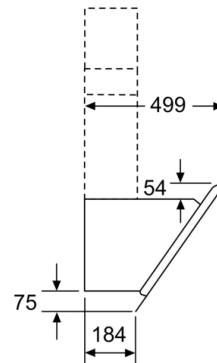

Tekniska data

Konstruktion : Vägghängd
Säkerhetsmärkning : CE, Eurasian, VDE
Anslutningskabelns längd : 130 cm
Höjd utan skorsten : 323 mm
Minsta avstånd till elektrisk häll : 450 mm
Minsta avstånd till gashäll : 650 mm
Nettovikt : 19,4 kg
Typ av reglage : Elektronisk
Antal hastigheter : 3 lägen + intensivläge
Kapacitet frånluft : 416 m³/h
Luftflöde, intensivläge, återcirkulation : 469 m³/h
Kapacitet kolfilter : 367 m³/h
Luftflöde, intensivläge : 700 m³/h
Antal lampor : 2
Buller : 58 dB(A) re 1 pW
Stosdimension, diameter : 120 / 150 mm
Fettfilter, material : Tvättbart aluminium
EAN kod : 4242005172931
Anslutningseffekt : 263 W
Säkring : 10 A
Spänning : 220-240 V
Frekvens : 60; 50 Hz
Elkontakt : Jordad stickkontakt
Installationstyp : Vägghmonterad

Serie 4, Vägghängd fläkt, 60 cm, Klarglas med svart tryck DWK67CM60

Mått i mm

Från kärlstödets överkant

A: EI
B: Gas

(1) Frånluft
(2) Kolfilterdrift
(3) Ventilationsutlopp - montera slitsen underifrån vid frånluft

Mått i mm

Enhet med cirkulationsluft utan kanal kräver cirkulationsluftsats

Mått i mm

Mått i mm

Mått i mm