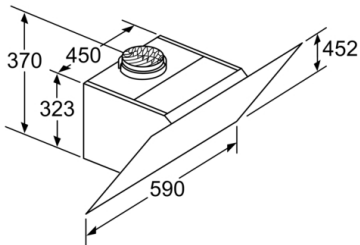

Tekniska data

Konstruktion : Vägghängd
Säkerhetsmärkning : CE, Eurasian, VDE
Anslutningskabelns längd : 130 cm
Höjd utan skorsten : 323 mm
Minsta avstånd till elektrisk häll : 450 mm
Minsta avstånd till gashäll : 650 mm
Nettovikt : 19,4 kg
Typ av reglage : Elektronisk
Antal hastigheter : 3 lägen + intensivläge
Kapacitet frånluft : 416 m³/h
Luftflöde, intensivläge, återcirkulation : 469 m³/h
Kapacitet kolfilter : 367 m³/h
Luftflöde, intensivläge : 700 m³/h
Antal lampor : 2
Buller : 58 dB(A) re 1 pW
Stosdimension, diameter : 120 / 150 mm
Fettfilter, material : Tvättbart aluminium
EAN kod : 4242005172931
Anslutningseffekt : 263 W
Säkring : 10 A
Spänning : 220-240 V
Frekvens : 60; 50 Hz
Elkontakt : Jordad stickkontakt
Installationstyp : Vägghmonterad

Serie 4, Vägghängd fläkt, 60 cm, Klarglas med svart tryck DWK67CM60

Mått i mm

Från kärlstödets överkant

A: EI
B: Gas

(1) Frånluft
(2) Kolfilterdrift
(3) Ventilationsutlopp - montera slitsen underifrån vid frånluft

Mått i mm

Enhet med cirkulationsluft utan kanal kräver cirkulationsluftsats

Mått i mm

Mått i mm

Mått i mm