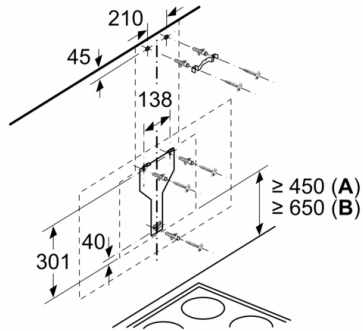

Serie 4, Vägghängd fläkt, 60 cm, Klarglas med svart tryck DWK67CM60

Mått i mm

Från kärlstödets överkant

A: EI
B: Gas