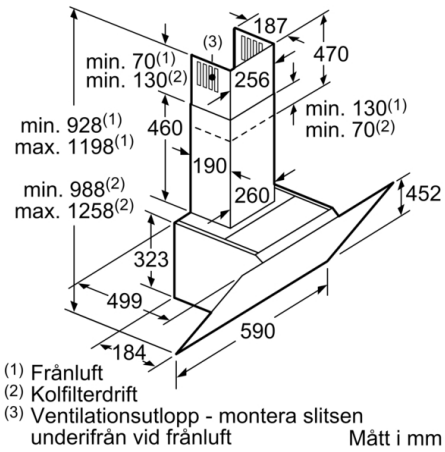

Tekniska data

Konstruktion : Vägghängd
Säkerhetsmärkning : CE, Eurasian, VDE
Anslutningskabelns längd : 130 cm
Höjd utan skorsten : 323 mm
Minsta avstånd till elektrisk häll : 450 mm
Minsta avstånd till gashäll : 650 mm
Nettovikt : 19,4 kg
Typ av reglage : Elektronisk
Antal hastigheter : 3 lägen + intensivläge
Kapacitet frånluft : 416 m³/h
Luftflöde, intensivläge, återcirkulation : 469 m³/h
Kapacitet kolfilter : 367 m³/h
Luftflöde, intensivläge : 700 m³/h
Antal lampor : 2
Buller : 58 dB(A) re 1 pW
Stosdimension, diameter : 120 / 150 mm
Fettfilter, material : Tvättbart aluminium
EAN kod : 4242005172931
Anslutningseffekt : 263 W
Säkring : 10 A
Spänning : 220-240 V
Frekvens : 60; 50 Hz
Elkontakt : Jordad stickkontakt
Installationstyp : Vägghmonterad

Serie 4, Vägghängd fläkt, 60 cm, Klarglas med svart tryck DWK67CM60

Mått i mm

Från kärlstödets överkant

A: EI
B: Gas

(1) Frånluft
(2) Kolfilterdrift
(3) Ventilationsutlopp - montera slitsen underifrån vid frånluft

Mått i mm

Enhet med cirkulationsluft utan kanal kräver cirkulationsluftsats

Mått i mm

Mått i mm

Mått i mm