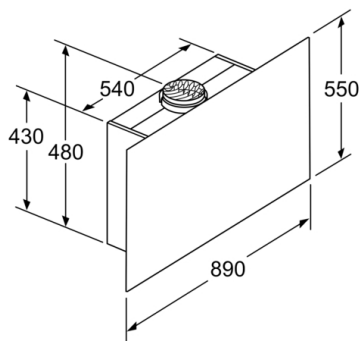

* Enligt EU-förordning nr 65/2014

Serie 8, Vägghängd fläkt, 90 cm, Klarglas med svart tryck DWF97RU60

Enhet med cirkulationsluft utan kanal kräver cirkulationsluftsats

Mått i mm

Mått i mm

Ta hänsyn till bakstyckets maxtjocklek.