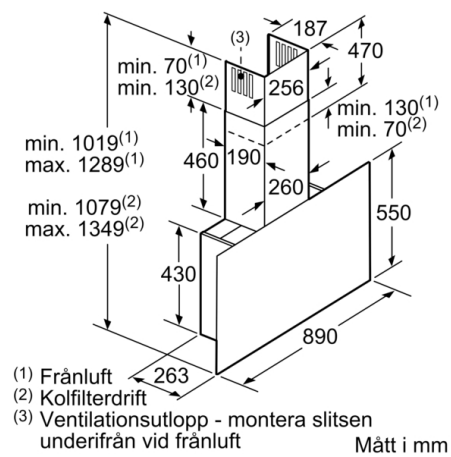

* Enligt EU-förordning nr 65/2014

Serie 8, Vägghängd fläkt, 90 cm, Klarglas med svart tryck DWF97RU60

Enhet med cirkulationsluft utan kanal kräver cirkulationsluftsats

Mått i mm

Mått i mm

Ta hänsyn till bakstyckets maxtjocklek.

Mått i mm