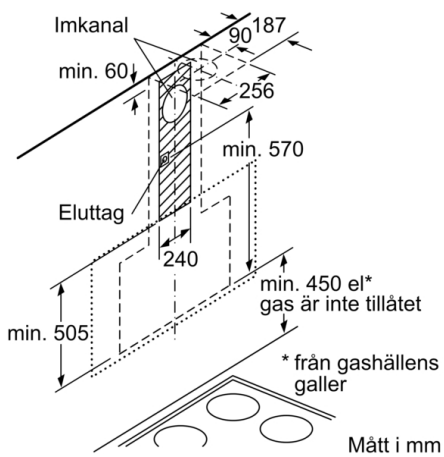

* Enligt EU-förordning nr 65/2014

Serie 8, Vägghängd fläkt, 90 cm, Klarglas med svart tryck DWF97RU60

Enhet med cirkulationsluft utan kanal kräver cirkulationsluftsats

Mått i mm

Mått i mm

Ta hänsyn till bakstyckets maxtjocklek.

Mått i mm