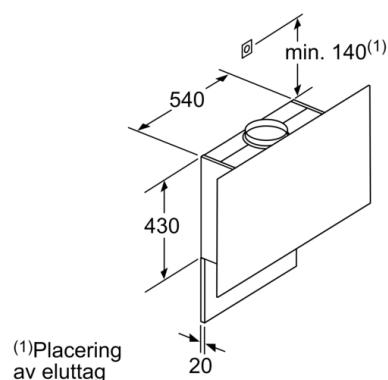

* Enligt EU-förordning nr 65/2014

Serie 8, Vägghängd fläkt, 90 cm, Klarglas med svart tryck DWF97RU60

Enhet med cirkulationsluft utan kanal kräver cirkulationsluftsats

Mått i mm

Mått i mm

Ta hänsyn till bakstyckets maxtjocklek.

Mått i mm