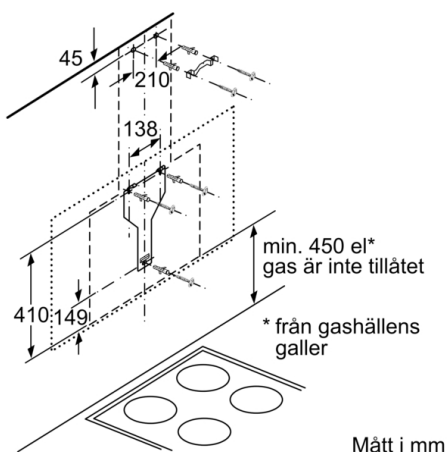

* Enligt EU-förordning nr 65/2014

Serie 8, Vägghängd fläkt, 90 cm, Klarglas med svart tryck DWF97RU60

Enhet med cirkulationsluft utan kanal kräver cirkulationsluftsats

Mått i mm

Mått i mm

Ta hänsyn till bakstyckets maxtjocklek.

Mått i mm