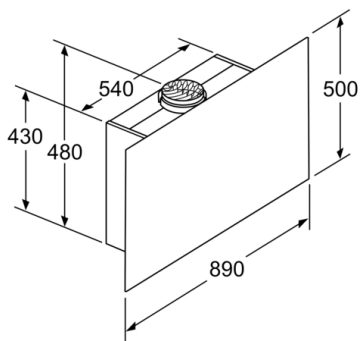

Serie 6, Vägghängd fläkt, 90 cm, Klarglas med svart tryck DWF97KM60

Mått i mm

Från kärlstödets överkant

A: EI
B: Gas

(1) Frånluft
(2) Kolfilterdrift
(3) Ventilationsutlopp - montera slitsen underifrån vid frånluft

Mått i mm

Enhet med cirkulationsluft utan kanal kräver cirkulationsluftsats

Mått i mm

Mått i mm

Mått i mm

(1)Placering av eluttag

Ta hänsyn till bakstyckets maxtjocklek.

Mått i mm