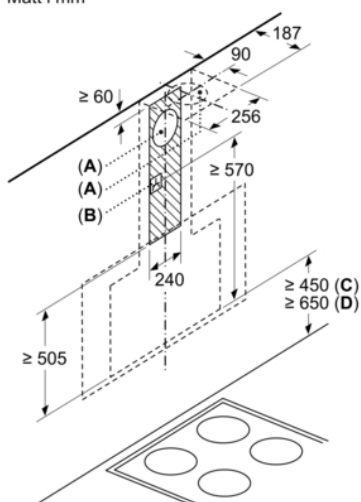

## Serie 6, Vägghängd fläkt, 90 cm, Klarglas med svart tryck DWF97KM60

Mått i mm

Från kärlstödets överkant

A: EI  
B: Gas

(1) Frånluft  
(2) Kolfilterdrift  
(3) Ventilationsutlopp - montera slitsen underifrån vid frånluft

Mått i mm

Enhet med cirkulationsluft utan kanal kräver cirkulationsluftsats

Mått i mm

Mått i mm

Mått i mm

(1)Placering av eluttag

Ta hänsyn till bakstyckets maxtjocklek.

Mått i mm