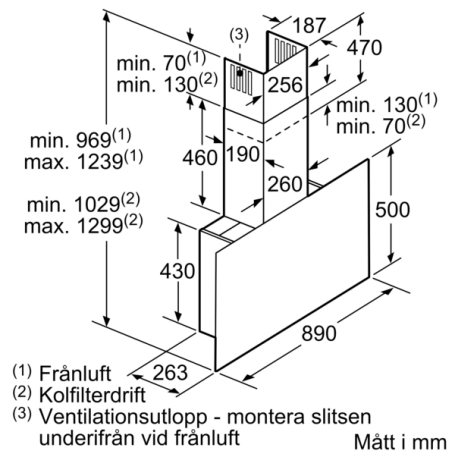

## Serie 6, Vägghängd fläkt, 90 cm, Klarglas med svart tryck DWF97KM60

Mått i mm

Från kärlstödets överkant

A: EI  
B: Gas

(1) Frånluft  
(2) Kolfilterdrift  
(3) Ventilationsutlopp - montera slitsen underifrån vid frånluft