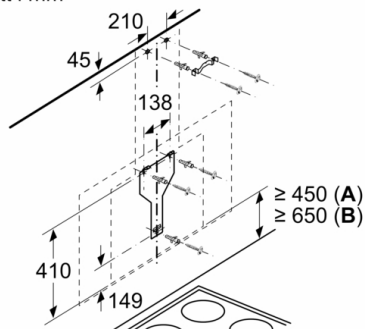

## Serie 6, Vägghängd fläkt, 90 cm, Klarglas med svart tryck DWF97KM60

Mått i mm

Från kärlstödets överkant

A: EI  
B: Gas

(1) Frånluft  
(2) Kolfilterdrift  
(3) Ventilationsutlopp - montera slitsen underifrån vid frånluft