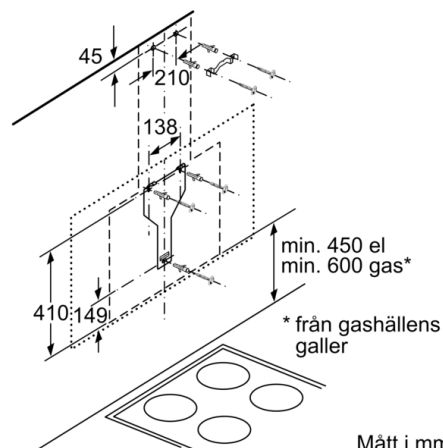

## Serie 6, Vägghängd fläkt, 60 cm, Klarglas med svart tryck DWF67KM60

Enhet med cirkulationsluft utan kanal kräver cirkulationsluftsats

Mått i mm

Mått i mm

(1) Placering av eluttag

Ta hänsyn till bakstyckets maxtjocklek.

Mått i mm

Mått i mm