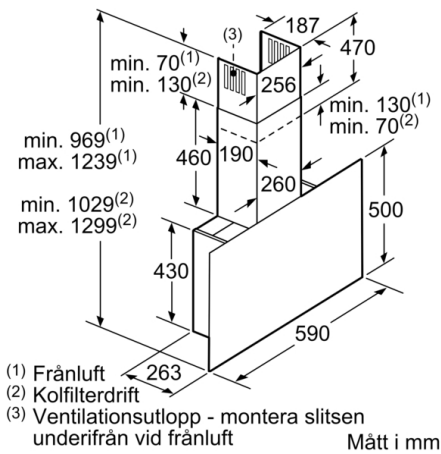

Serie 6, Vägghängd fläkt, 60 cm, Klarglas med svart tryck DWF67KM60

Enhet med cirkulationsluft utan kanal kräver cirkulationsluftsats

Mått i mm

Mått i mm