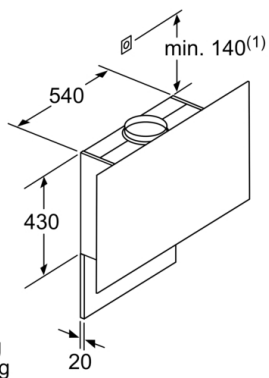

## Serie 6, Vägghängd fläkt, 60 cm, Klarglas med svart tryck DWF67KM60

Enhet med cirkulationsluft utan kanal kräver cirkulationsluftsats

Mått i mm

Mått i mm

(1) Placering av eluttag

Ta hänsyn till bakstyckets maxtjocklek.

Mått i mm

Mått i mm