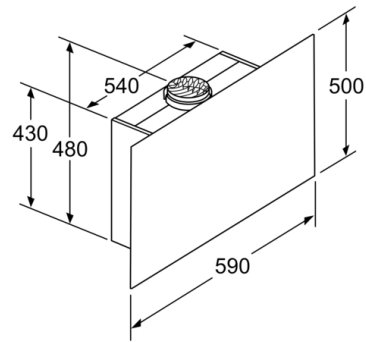

Serie 6, Vägghängd fläkt, 60 cm, Klarglas med svart tryck DWF67KM60

Enhet med cirkulationsluft utan kanal kräver cirkulationsluftsats

Mått i mm

Mått i mm