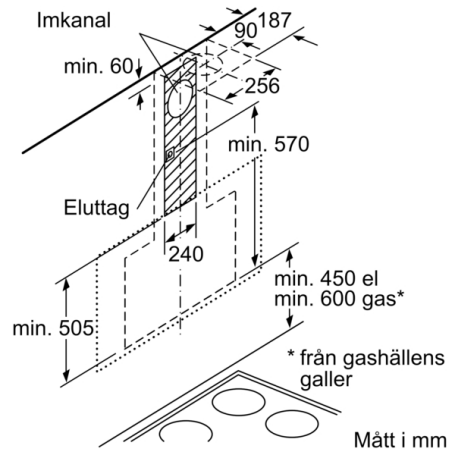

## Serie 6, Vägghängd fläkt, 60 cm, Klarglas med svart tryck DWF67KM60

Enhet med cirkulationsluft utan kanal kräver cirkulationsluftsats

Mått i mm

Mått i mm

(1) Placering av eluttag

Ta hänsyn till bakstyckets maxtjocklek.

Mått i mm

Mått i mm