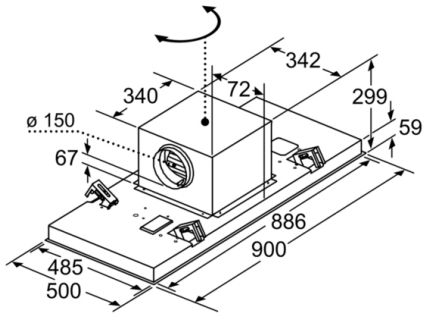

Serie 6, Takfläkt, 90 cm, Rostfritt stål DRC97AQ50

Fläktevakueringen går att vrida åt 4 håll

Mått i mm

Mått i mm
Frånluft

A: optimal prestanda 700-1500
B: från gallrets överkant

Mått i mm
Kolfilterdrift

A: optimal prestanda 700-1500
B: från gallrets överkant