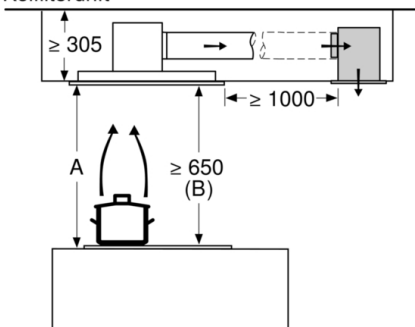

Serie 6, Takfläkt, 90 cm, Rostfritt stål DRC97AQ50

Fläktevakueringen går att vrida åt 4 håll

Mått i mm

Mått i mm
Frånluft

A: optimal prestanda 700-1500
B: från gallrets överkant

Mått i mm
Kolfilterdrift

A: optimal prestanda 700-1500
B: från gallrets överkant

Montera inte direkt i gipsskiva eller liknande
lätta byggmaterial i innertaket. Kräver
lämpligt stativ som är fast förankrat i
betongtaket.

Mått i mm

Mått i mm
Kolfilterdrift

A: optimal prestanda 700-1500
B: från gashällens galler