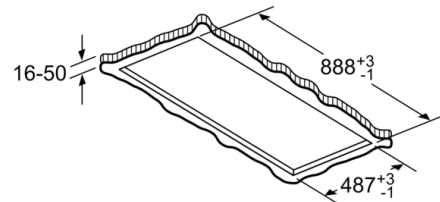

Serie 6, Takfläkt, 90 cm, Rostfritt stål DRC97AQ50

Fläktevakueringen går att vrida åt 4 håll

Mått i mm

Mått i mm
Frånluft

A: optimal prestanda 700-1500
B: från gallrets överkant

Mått i mm
Kolfilterdrift

A: optimal prestanda 700-1500
B: från gallrets överkant

Montera inte direkt i gipsskiva eller liknande
lätta byggmaterial i innertaket. Kräver
lämpligt stativ som är fast förankrat i
betongtaket.

Mått i mm

Mått i mm
Kolfilterdrift

A: optimal prestanda 700-1500
B: från gashällens galler