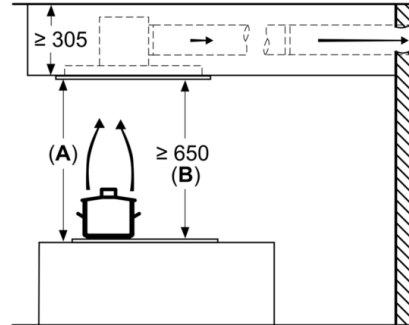

Serie 6, Takfläkt, 90 cm, Rostfritt stål DRC97AQ50

Fläktevakueringen går att vrida åt 4 håll

Mått i mm

Mått i mm
Frånluft

A: optimal prestanda 700-1500
B: från gallrets överkant

Mått i mm
Kolfilterdrift

A: optimal prestanda 700-1500
B: från gallrets överkant