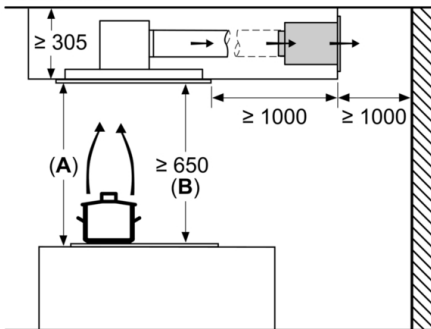

Serie 6, Takfläkt, 90 cm, Rostfritt stål DRC97AQ50

Fläktevakueringen går att vrida åt 4 håll

Mått i mm

Mått i mm
Frånluft

A: optimal prestanda 700-1500
B: från gallrets överkant

Mått i mm
Kolfilterdrift

A: optimal prestanda 700-1500
B: från gallrets överkant

Montera inte direkt i gipsskiva eller liknande
lätta byggmaterial i innertaket. Kräver
lämpligt stativ som är fast förankrat i
betongtaket.

Mått i mm

Mått i mm
Kolfilterdrift

A: optimal prestanda 700-1500
B: från gashällens galler