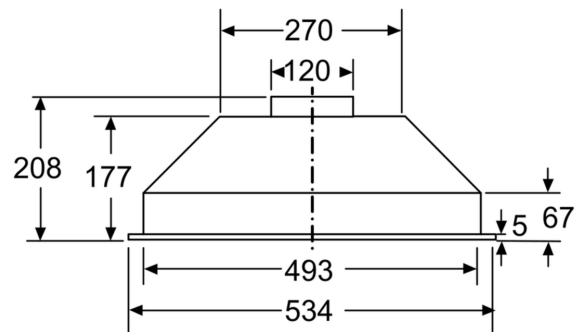

Teknisk information

- Dimensioner (HxBxD): 208 x 534 x 300 mm

**Serie 2, Inbyggnadsfläkt för skåp
eller kåpa, 53 cm, Antracit
DLN53AA70**

Mått i mm

Mått i mm

Mått i mm

* från gashällens galler

Mått i mm