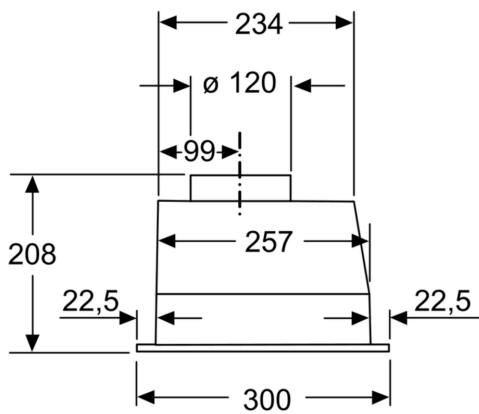

Teknisk information

- Dimensioner (HxBxD): 208 x 534 x 300 mm

**Serie 2, Inbyggnadsfläkt för skåp
eller kåpa, 53 cm, Antracit
DLN53AA70**

Mått i mm

Mått i mm

Mått i mm

* från gashällens galler

Mått i mm