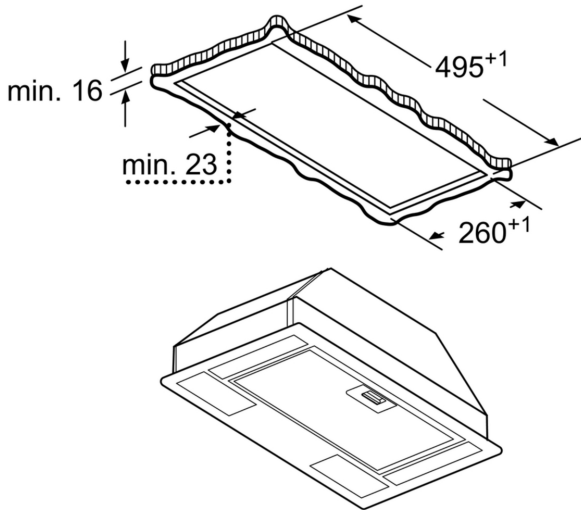

- **Märkbart tyst:** maximal prestanda med mycket lite ljud.
- **Fettfilter i metall:** gör att det alltid känns fräscht i köket, både när du lagar mat och efteråt.

Konstruktion: Built-in/Built-under
Anslutningskabelns längd: 150.0 cm
Nischmått (H x B x D): 208mm x 493.0mm x 257mm mm
Höjd: 208 mm
Minsta avstånd till elektrisk häll: 550 mm
Minsta avstånd till gashäll: 650 mm
Nettovikt: 5.8 kg
Typ av reglage: Mekanisk
Antal hastighetsinställningar: 3
Kapacitet frånluft: 302 m³/h
Max luftflöde återcirkulation: 300 m³/h
Max luftflöde: 302 m³/h
Antal lampor: 2
Ljudnivå, dB: 62 dB(A) re 1pW
Diameter på luftutlopp: 120 mm
Material för fettfilter: Tvättbart aluminium
EAN kod: 4242005095476
Anslutningseffekt: 121 W
Säkringsskydd: KSA A
Spänning: 220-240 V
Frekvens: 50 Hz
Elkontakt: Jordad stickkontakt
Installationstyp: Inbyggd

Teknisk information

- Dimensioner (HxBxD): 208 x 534 x 300 mm

**Serie 2, Inbyggnadsfläkt för skåp
eller kåpa, 53 cm, Antracit
DLN53AA70**

Mått i mm

Mått i mm

Mått i mm

* från gashällens galler

Mått i mm