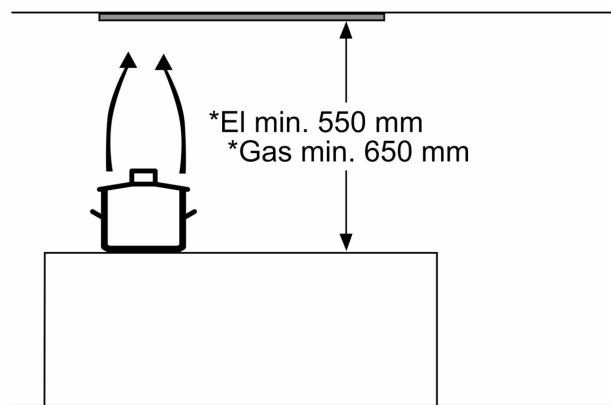

- **Märkbart tyst:** maximal prestanda med mycket lite ljud.
- **Fettfilter i metall:** gör att det alltid känns fräscht i köket, både när du lagar mat och efteråt.

Konstruktion: Built-in/Built-under
Anslutningskabelns längd: 150.0 cm
Nischmått (H x B x D): 208mm x 493.0mm x 257mm mm
Höjd: 208 mm
Minsta avstånd till elektrisk häll: 550 mm
Minsta avstånd till gashäll: 650 mm
Nettovikt: 5.8 kg
Typ av reglage: Mekanisk
Antal hastighetsinställningar: 3
Kapacitet frånluft: 302 m³/h
Max luftflöde återcirkulation: 300 m³/h
Max luftflöde: 302 m³/h
Antal lampor: 2
Ljudnivå, dB: 62 dB(A) re 1pW
Diameter på luftutlopp: 120 mm
Material för fettfilter: Tvättbart aluminium
EAN kod: 4242005095476
Anslutningseffekt: 121 W
Säkringsskydd: KSA A
Spänning: 220-240 V
Frekvens: 50 Hz
Elkontakt: Jordad stickkontakt
Installationstyp: Inbyggd

Teknisk information

- Dimensioner (HxBxD): 208 x 534 x 300 mm

**Serie 2, Inbyggnadsfläkt för skåp
eller kåpa, 53 cm, Antracit
DLN53AA70**

Mått i mm

Mått i mm

Mått i mm

* från gashällens galler

Mått i mm