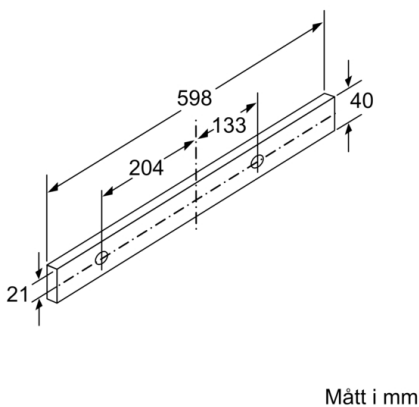

Installation

- Dimensioner (HxBxD): 203 x 598 x 290 mm
- Diameter kanal Ø 150 mm (Ø 120 följer med)
- Kallrasskydd ingår

Tekniska specifikationer

- Normal förbrukning: 21 kWh/år*
- * Enligt EU-förordning nr 65/2014

Serie 4, Utdragbar fläkt, 60 cm, Silver metallic
DFL064A52

Mått i mm

Det går att djupanpassa fläktutdraget upp till 29 mm

Mått i mm

Mått i mm

Mått i mm

Mått i mm

Mått i mm

**Serie 4, Utdragbar fläkt, 60 cm, Silver
metallic
DFL064A52**