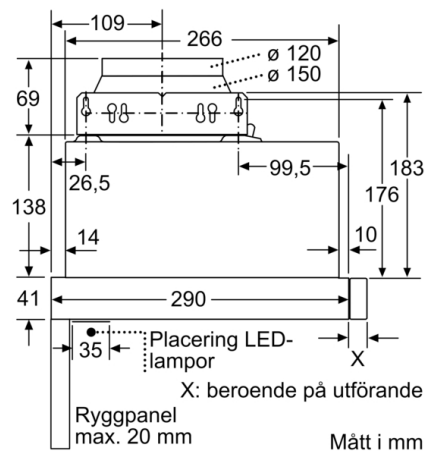

Tekniska data

Konstruktion : Utdragbar
Säkerhetsmärkning : CE, VDE
Anslutningskabelns längd : 175 cm
Nischmått (H x B x D) : 162mm x 526.0mm x 290mm mm
Minsta avstånd till elektrisk häll : 430 mm
Minsta avstånd till gashäll : 650 mm
Nettovikt : 8,1 kg
Typ av reglage : Elektronisk
Antal hastigheter : 3 lägen + intensivläge
Kapacitet frånluft : 268 m³/h
Luftflöde, intensivläge, återcirkulation : 353 m³/h
Kapacitet kolfilter : 263 m³/h
Luftflöde, intensivläge : 400 m³/h
Antal lampor : 2
Buller : 62 dB(A) re 1 pW
Stosdimension, diameter : 120 / 150 mm
Fettfilter, material : Tvättbart aluminium
EAN kod : 4242005231911
Anslutningseffekt : 74 W
Säkring : 10 A
Spänning : 220-240 V
Frekvens : 50; 60 Hz
Elkontakt : Jordad stickkontakt
Installationstyp : Inbyggd

Installation

- Dimensioner (HxBxD): 203 x 598 x 290 mm
- Diameter kanal Ø 150 mm (Ø 120 följer med)
- Kallrasskydd ingår

Tekniska specifikationer

- Normal förbrukning: 21 kWh/år*
- * Enligt EU-förordning nr 65/2014

Serie 4, Utdragbar fläkt, 60 cm, Silver metallic
DFL064A52

Mått i mm

Det går att djupanpassa fläktutdraget upp till 29 mm

Mått i mm

Mått i mm

Mått i mm

Mått i mm

Mått i mm

**Serie 4, Utdragbar fläkt, 60 cm, Silver
metallic
DFL064A52**