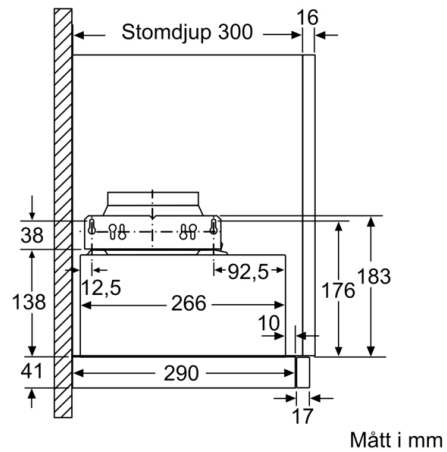

Tekniska data

Konstruktion : Utdragbar
Säkerhetsmärkning : CE, VDE
Anslutningskabelns längd : 175 cm
Nischmått (H x B x D) : 162mm x 526.0mm x 290mm mm
Minsta avstånd till elektrisk häll : 430 mm
Minsta avstånd till gashäll : 650 mm
Nettovikt : 8,1 kg
Typ av reglage : Elektronisk
Antal hastigheter : 3 lägen + intensivläge
Kapacitet frånluft : 268 m³/h
Luftflöde, intensivläge, återcirkulation : 353 m³/h
Kapacitet kolfilter : 263 m³/h
Luftflöde, intensivläge : 400 m³/h
Antal lampor : 2
Buller : 62 dB(A) re 1 pW
Stosdimension, diameter : 120 / 150 mm
Fettfilter, material : Tvättbart aluminium
EAN kod : 4242005231911
Anslutningseffekt : 74 W
Säkring : 10 A
Spänning : 220-240 V
Frekvens : 50; 60 Hz
Elkontakt : Jordad stickkontakt
Installationstyp : Inbyggd

Installation

- Dimensioner (HxBxD): 203 x 598 x 290 mm
- Diameter kanal Ø 150 mm (Ø 120 följer med)
- Kallrasskydd ingår

Tekniska specifikationer

- Normal förbrukning: 21 kWh/år*
- * Enligt EU-förordning nr 65/2014

Serie 4, Utdragbar fläkt, 60 cm, Silver metallic
DFL064A52

Mått i mm

Det går att djupanpassa fläktutdraget upp till 29 mm

Mått i mm

Mått i mm

Mått i mm

Mått i mm

Mått i mm

**Serie 4, Utdragbar fläkt, 60 cm, Silver
metallic
DFL064A52**