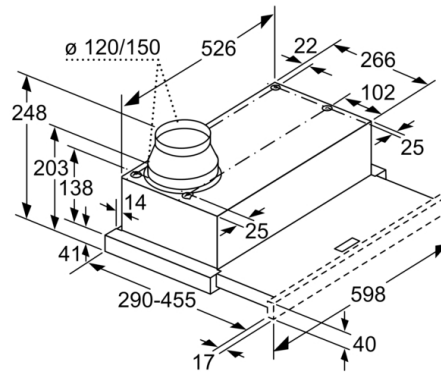

Tekniska data

Konstruktion : Utdragbar
Säkerhetsmärkning : CE, VDE
Anslutningskabelns längd : 175 cm
Nischmått (H x B x D) : 162mm x 526.0mm x 290mm mm
Minsta avstånd till elektrisk häll : 430 mm
Minsta avstånd till gashäll : 650 mm
Nettovikt : 8,1 kg
Typ av reglage : Elektronisk
Antal hastigheter : 3 lägen + intensivläge
Kapacitet frånluft : 268 m³/h
Luftflöde, intensivläge, återcirkulation : 353 m³/h
Kapacitet kolfilter : 263 m³/h
Luftflöde, intensivläge : 400 m³/h
Antal lampor : 2
Buller : 62 dB(A) re 1 pW
Stosdimension, diameter : 120 / 150 mm
Fettfilter, material : Tvättbart aluminium
EAN kod : 4242005231911
Anslutningseffekt : 74 W
Säkring : 10 A
Spänning : 220-240 V
Frekvens : 50; 60 Hz
Elkontakt : Jordad stickkontakt
Installationstyp : Inbyggd

Installation

- Dimensioner (HxBxD): 203 x 598 x 290 mm
- Diameter kanal Ø 150 mm (Ø 120 följer med)
- Kallrasskydd ingår

Tekniska specifikationer

- Normal förbrukning: 21 kWh/år*
- * Enligt EU-förordning nr 65/2014

Serie 4, Utdragbar fläkt, 60 cm, Silver metallic
DFL064A52

Mått i mm

Det går att djupanpassa fläktutdraget upp till 29 mm

Mått i mm

Mått i mm

Mått i mm

Mått i mm

Mått i mm