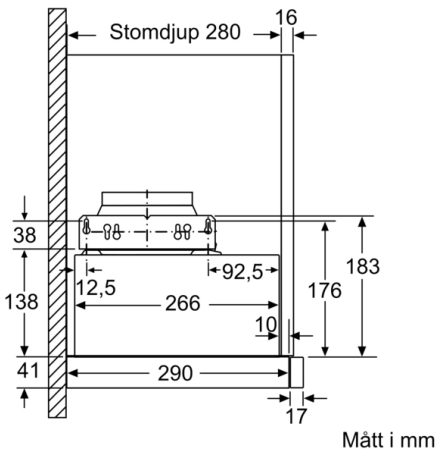

Tekniska data

Konstruktion : Utdragbar
Säkerhetsmärkning : CE, VDE
Anslutningskabelns längd : 175 cm
Nischmått (H x B x D) : 162mm x 526.0mm x 290mm mm
Minsta avstånd till elektrisk häll : 430 mm
Minsta avstånd till gashäll : 650 mm
Nettovikt : 8,1 kg
Typ av reglage : Elektronisk
Antal hastigheter : 3 lägen + intensivläge
Kapacitet frånluft : 268 m³/h
Luftflöde, intensivläge, återcirkulation : 353 m³/h
Kapacitet kolfilter : 263 m³/h
Luftflöde, intensivläge : 400 m³/h
Antal lampor : 2
Buller : 62 dB(A) re 1 pW
Stosdimension, diameter : 120 / 150 mm
Fettfilter, material : Tvättbart aluminium
EAN kod : 4242005231911
Anslutningseffekt : 74 W
Säkring : 10 A
Spänning : 220-240 V
Frekvens : 50; 60 Hz
Elkontakt : Jordad stickkontakt
Installationstyp : Inbyggd

Installation

- Dimensioner (HxBxD): 203 x 598 x 290 mm
- Diameter kanal Ø 150 mm (Ø 120 följer med)
- Kallrasskydd ingår

Tekniska specifikationer

- Normal förbrukning: 21 kWh/år*
- * Enligt EU-förordning nr 65/2014

Serie 4, Utdragbar fläkt, 60 cm, Silver metallic
DFL064A52

Mått i mm

Det går att djupanpassa fläktutdraget upp till 29 mm

Mått i mm

Mått i mm

Mått i mm

Mått i mm

Mått i mm

**Serie 4, Utdragbar fläkt, 60 cm, Silver
metallic
DFL064A52**