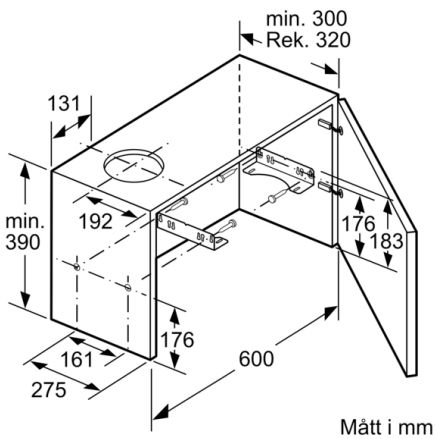

Tekniska data

Konstruktion : Utdragbar
Säkerhetsmärkning : CE, VDE
Anslutningskabelns längd : 175 cm
Nischmått (H x B x D) : 162mm x 526.0mm x 290mm mm
Minsta avstånd till elektrisk häll : 430 mm
Minsta avstånd till gashäll : 650 mm
Nettovikt : 8,1 kg
Typ av reglage : Elektronisk
Antal hastigheter : 3 lägen + intensivläge
Kapacitet frånluft : 268 m³/h
Luftflöde, intensivläge, återcirkulation : 353 m³/h
Kapacitet kolfilter : 263 m³/h
Luftflöde, intensivläge : 400 m³/h
Antal lampor : 2
Buller : 62 dB(A) re 1 pW
Stosdimension, diameter : 120 / 150 mm
Fettfilter, material : Tvättbart aluminium
EAN kod : 4242005231911
Anslutningseffekt : 74 W
Säkring : 10 A
Spänning : 220-240 V
Frekvens : 50; 60 Hz
Elkontakt : Jordad stickkontakt
Installationstyp : Inbyggd

Installation

- Dimensioner (HxBxD): 203 x 598 x 290 mm
- Diameter kanal Ø 150 mm (Ø 120 följer med)
- Kallrasskydd ingår

Tekniska specifikationer

- Normal förbrukning: 21 kWh/år*
- * Enligt EU-förordning nr 65/2014

Serie 4, Utdragbar fläkt, 60 cm, Silver metallic
DFL064A52

Mått i mm

Det går att djupanpassa fläktutdraget upp till 29 mm

Mått i mm

Mått i mm

Mått i mm

Mått i mm

Mått i mm