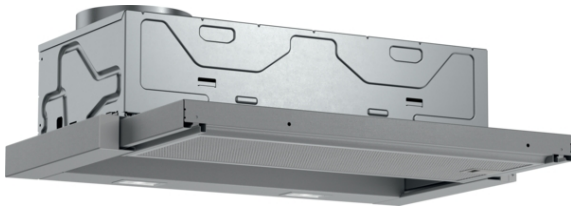

Serie 4, Utdragbar fläkt, 60 cm, Silver metallic DFL064A52

Extra tillbehör

DSZ4682 : Grepplist 60 cm, vit
DSZ4685 : Grepplist 60 cm, rostfri
DSZ4686 : Grepplist 60 cm, svart
DWZ1IT1B4 : Clean Air kolfilter std (utbytesfilter)
DWZ1IT1I4 : Clean Air kolfilterset std

Tekniska data

Konstruktion : Utdragbar
Säkerhetsmärkning : CE, VDE
Anslutningskabelns längd : 175 cm
Nischmått (H x B x D) : 162mm x 526.0mm x 290mm mm
Minsta avstånd till elektrisk häll : 430 mm
Minsta avstånd till gashäll : 650 mm
Nettovikt : 8,1 kg
Typ av reglage : Elektronisk
Antal hastigheter : 3 lägen + intensivläge
Kapacitet frånluft : 268 m³/h
Luftflöde, intensivläge, återcirkulation : 353 m³/h
Kapacitet kolfilter : 263 m³/h
Luftflöde, intensivläge : 400 m³/h
Antal lampor : 2
Buller : 62 dB(A) re 1 pW
Stosdimension, diameter : 120 / 150 mm
Fettfilter, material : Tvättbart aluminium
EAN kod : 4242005231911
Anslutningseffekt : 74 W
Säkring : 10 A
Spänning : 220-240 V
Frekvens : 50; 60 Hz
Elkontakt : Jordad stickkontakt
Installationstyp : Inbyggd

4 242005 231911

Serie 4, Utdragbar fläkt, 60 cm, Silver metallic DFL064A52

Utdragbar köksfläkt som praktiskt taget blir osynlig när den skjuts in i överskåpet. Ger köket ett stilrent intryck.

Variant

- 60 cm
- silvermetallic
- För montering i ett 60 cm brett väggskåp, 60 cm
- För frånluft eller kolfilterdrift
- Vid kolfilterdrift behövs ett kolfilterset (extra tillbehör)

Installation

- Dimensioner (HxBxD): 203 x 598 x 290 mm
- Diameter kanal Ø 150 mm (Ø 120 följer med)
- Kallrasskydd ingår

Tekniska specifikationer

- Normal förbrukning: 21 kWh/år*
- * Enligt EU-förordning nr 65/2014