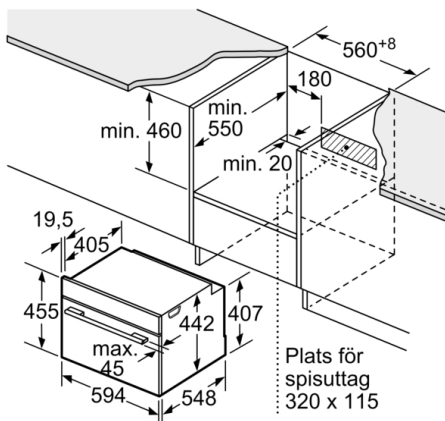

## Serie 8, Kompaktugn med mikro, 60 x 45 cm, Vit CMG633BW1

Inbyggnad med häll.

Mått i mm

Inbyggnad av kompaktenhet under häll  
kräver följande bänkskivstjocklek  
(ev. inkl. stomme).

Hälltyp	min. bänkskivstjocklek	
	ovanpåliggande	plano
Induktionshäll	42 mm	43 mm
Heltäckande induktionshäll	52 mm	53 mm
Gashäll	32 mm	43 mm
Elhäll	32 mm	35 mm

Mått i mm

Mått i mm

Mått i mm