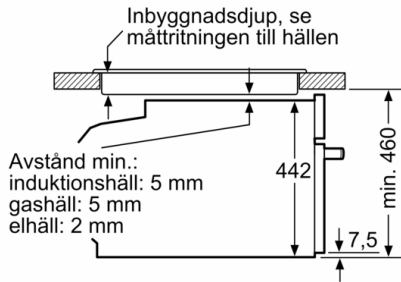

Serie 8, Kompaktugn med mikro, 60 x 45 cm, Vit CMG633BW1

Inbyggnad med häll.

Mått i mm

Inbyggnad av kompaktenhet under häll
kräver följande bänkskivstjocklek
(ev. inkl. stomme).

Hälltyp	min. bänkskivstjocklek	
	ovanpåliggande	plano
Induktionshäll	42 mm	43 mm
Heltäckande induktionshäll	52 mm	53 mm
Gashäll	32 mm	43 mm
Elhäll	32 mm	35 mm