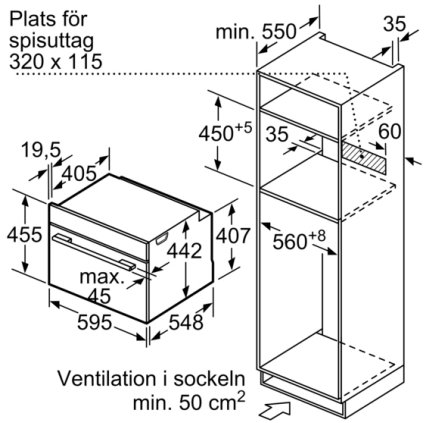

### Tekniska data

Typ av ugn : Kombination av mikro och ugn  
Typ av reglage : Elektronisk  
Färg / Material, front : Vit  
Produktmått (H x B x D) : 455 x 594 x 548 mm  
Ugnens invändiga mått (H x B x D) : 237.0 x 480 x 392.0 mm  
Säkerhetsmärkning : CE, VDE  
Anslutningskabelns längd : 150 cm  
Nettovikt : 35,5 kg  
Bruttovikt : 37,8 kg  
EAN kod : 4242002807416  
Maximal effekt : 900 W  
Anslutningseffekt : 3600 W  
Säkring : 16 A  
Spänning : 220-240 V  
Frekvens : 60; 50 Hz  
Elkontakt : Jordad stickkontakt  
Ugnens invändiga mått (H x B x D) : 237.0 x 480 x 392.0 mm  
Ingående tillbehör : 1 x Grillgaller, 1 x Långpanna

## Serie 8, Kompaktugn med mikro, 60 x 45 cm, Vit CMG633BW1

Inbyggnad med häll.

Mått i mm

Inbyggnad av kompaktenhet under häll  
kräver följande bänkskivstjocklek  
(ev. inkl. stomme).

Hälltyp	min. bänkskivstjocklek	
	ovanpåliggande	plano
Induktionshäll	42 mm	43 mm
Heltäckande induktionshäll	52 mm	53 mm
Gashäll	32 mm	43 mm
Elhäll	32 mm	35 mm

Mått i mm

Mått i mm

Mått i mm