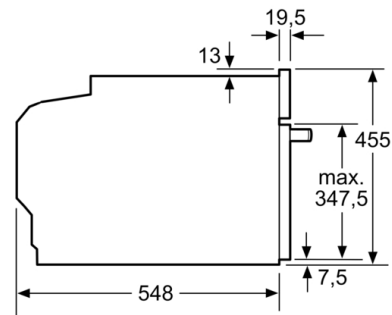

### Tekniska data

Typ av ugn : Kombination av mikro och ugn  
Typ av reglage : Elektronisk  
Färg / Material, front : Vit  
Produktmått (H x B x D) : 455 x 594 x 548 mm  
Ugnens invändiga mått (H x B x D) : 237.0 x 480 x 392.0 mm  
Säkerhetsmärkning : CE, VDE  
Anslutningskabelns längd : 150 cm  
Nettovikt : 35,5 kg  
Bruttovikt : 37,8 kg  
EAN kod : 4242002807416  
Maximal effekt : 900 W  
Anslutningseffekt : 3600 W  
Säkring : 16 A  
Spänning : 220-240 V  
Frekvens : 60; 50 Hz  
Elkontakt : Jordad stickkontakt  
Ugnens invändiga mått (H x B x D) : 237.0 x 480 x 392.0 mm  
Ingående tillbehör : 1 x Grillgaller, 1 x Långpanna

## Serie 8, Kompaktugn med mikro, 60 x 45 cm, Vit CMG633BW1

Inbyggnad med häll.

Mått i mm

Inbyggnad av kompaktenhet under häll  
kräver följande bänkskivstjocklek  
(ev. inkl. stomme).

Hälltyp	min. bänkskivstjocklek	
	ovanpåliggande	plano
Induktionshäll	42 mm	43 mm
Heltäckande induktionshäll	52 mm	53 mm
Gashäll	32 mm	43 mm
Elhäll	32 mm	35 mm

Mått i mm

Mått i mm

Mått i mm