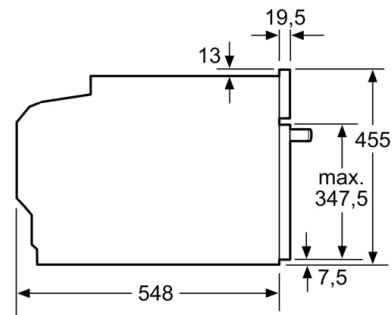

Tekniska data

Typ av ugn : Kombination av mikro och ugn

Typ av reglage : Elektronisk

Färg / Material, front : Svart

Produktmått (H x B x D) : 455 x 594 x 548 mm

Ugnens invändiga mått (H x B x D) : 237.0 x 480 x 392.0 mm

Serie 8, Kompaktugn med mikro, 60 x 45 cm, Svart CMG633BB1

Inbyggnad med häll.

Mått i mm

Inbyggnad av kompaktenhet under häll
kräver följande bänkskivstjocklek
(ev. inkl. stomme).

Hälltyp	min. bänkskivstjocklek	
	ovanpåliggande	plano
Induktionshäll	42 mm	43 mm
Heltäckande induktionshäll	52 mm	53 mm
Gashäll	32 mm	43 mm
Elhäll	32 mm	35 mm

Mått i mm

Mått i mm

Mått i mm