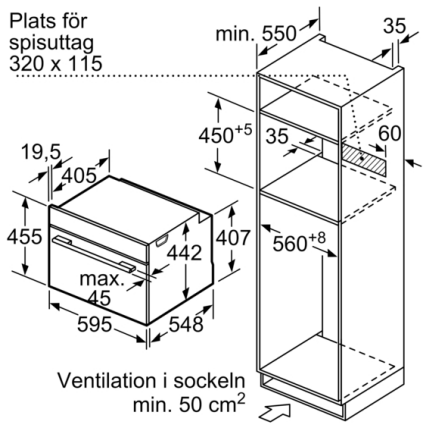

Serie 8, Kompaktugn med mikro, 60 x 45 cm, Svart CMG633BB1

Inbyggnad med häll.

Mått i mm

Inbyggnad av kompaktenhet under häll
kräver följande bänkskivstjocklek
(ev. inkl. stomme).

Hälltyp	min. bänkskivstjocklek	
	ovanpåliggande	plano
Induktionshäll	42 mm	43 mm
Heltäckande induktionshäll	52 mm	53 mm
Gashäll	32 mm	43 mm
Elhäll	32 mm	35 mm

Mått i mm

Mått i mm

Mått i mm