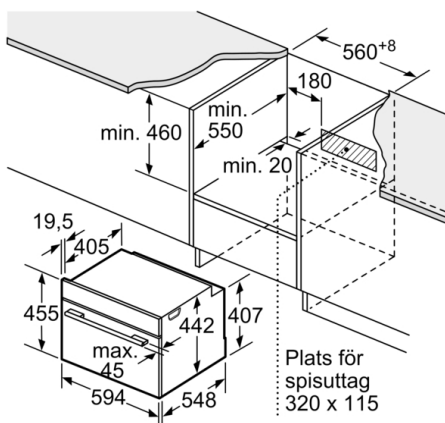

Serie 8, Kompaktugn med mikro, 60 x 45 cm, Svart CMG633BB1

Inbyggnad med häll.

Mått i mm

Inbyggnad av kompaktenhet under häll
kräver följande bänkskivstjocklek
(ev. inkl. stomme).

Hälltyp	min. bänkskivstjocklek	
	ovanpåliggande	plano
Induktionshäll	42 mm	43 mm
Heltäckande induktionshäll	52 mm	53 mm
Gashäll	32 mm	43 mm
Elhäll	32 mm	35 mm

Mått i mm

Mått i mm

Mått i mm