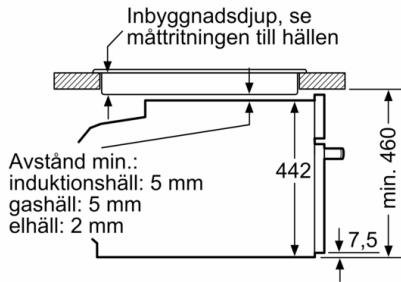

Serie 8, Kompaktugn med mikro, 60 x 45 cm, Svart CMG633BB1

Inbyggnad med häll.

Mått i mm

Inbyggnad av kompaktenhet under häll
kräver följande bänkskivstjocklek
(ev. inkl. stomme).

Hälltyp	min. bänkskivstjocklek	
	ovanpåliggande	plano
Induktionshäll	42 mm	43 mm
Heltäckande induktionshäll	52 mm	53 mm
Gashäll	32 mm	43 mm
Elhäll	32 mm	35 mm