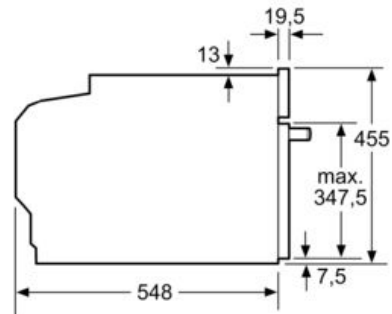

Beskrivning

Tekniska data

Typ av ugn : Kombination av mikro och ugn
 Typ av reglage : Elektronisk
 Färg / Material, front : Rostfritt stål
 Ugnens invändiga mått (H x B x D) : 237.0 x 480 x 392.0 mm
 Säkerhetsmärkning : CE, VDE
 Anslutningskabelns längd : 150 cm
 Nettovikt : 36,0 kg
 Bruttovikt : 38,3 kg
 EAN kod : 4242003707418
 Maximal effekt : 900 W
 Anslutningseffekt : 3600 W
 Säkring : 16 A
 Spänning : 220-240 V
 Frekvens : 50; 60 Hz
 Elkontakt : Jordad stickkontakt
 Ugnens invändiga mått (H x B x D) : 237.0 x 480 x 392.0 mm

iQ700, Kompaktugn med mikro, 60 x 45 cm, Rostfritt stål CM633GBS1S

Måttskisser

Inbyggnad med häll.

Mått i mm

Mått i mm

Inbyggnad av kompaktenhet under häll kräver följande bänkskivstjocklek (ev. inkl. stomme).

Hälltyp	min. bänkskivstjocklek	
	ovanpåliggande	plano
Induktionshäll	42 mm	43 mm
Heltäckande induktionshäll	52 mm	53 mm
Gashäll	32 mm	43 mm
Elhäll	32 mm	35 mm

Mått i mm

Plats för spisuttag 320 x 115