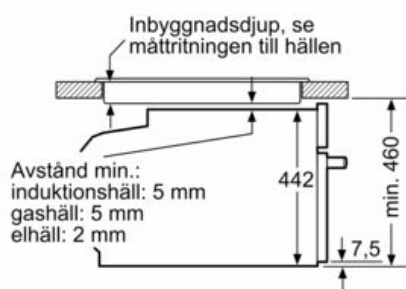

iQ700, Kompaktugn med mikro, 60 x 45 cm, Rostfritt stål CM633GBS1S

Måttskisser

Inbyggnad med häll.

Mått i mm