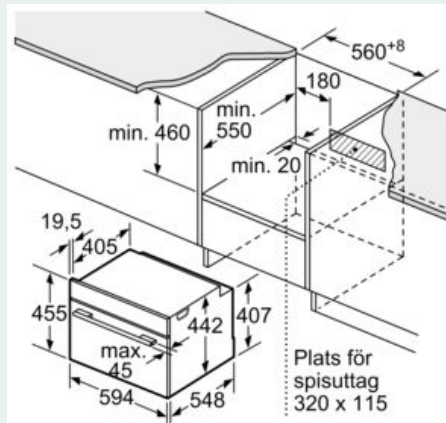

Beskrivning

Tekniska data

Typ av ugn : Kombination av mikro och ugn
 Typ av reglage : Elektronisk
 Färg / Material, front : Rostfritt stål
 Ugnens invändiga mått (H x B x D) : 237.0 x 480 x 392.0 mm
 Säkerhetsmärkning : CE, VDE
 Anslutningskabelns längd : 150 cm
 Nettovikt : 36,0 kg
 Bruttovikt : 38,3 kg
 EAN kod : 4242003707418
 Maximal effekt : 900 W
 Anslutningseffekt : 3600 W
 Säkring : 16 A
 Spänning : 220-240 V
 Frekvens : 50; 60 Hz
 Elkontakt : Jordad stickkontakt
 Ugnens invändiga mått (H x B x D) : 237.0 x 480 x 392.0 mm

iQ700, Kompaktugn med mikro, 60 x 45 cm, Rostfritt stål CM633GBS1S

Måttskisser

Inbyggnad med häll.

Mått i mm

Mått i mm

Inbyggnad av kompaktenhet under häll kräver följande bänkskivstjocklek (ev. inkl. stomme).

Hälltyp	min. bänkskivstjocklek	
	ovanpåliggande	plano
Induktionshäll	42 mm	43 mm
Heltäckande induktionshäll	52 mm	53 mm
Gashäll	32 mm	43 mm
Elhäll	32 mm	35 mm

Mått i mm

Plats för spisuttag 320 x 115