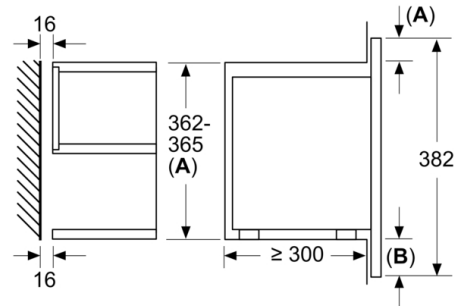

A: Utan bakstycke

Mått i mm

A: överlapp upptill:
nisch 362: 6 mm
nisch 365: 3 mm
B: överlapp nedtill: 14 mm