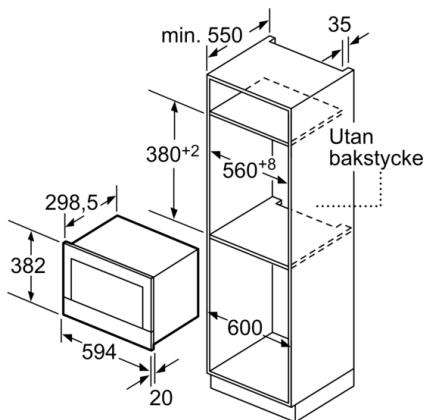

Serie 8, Inbyggnadsmikro, 60 x 38 cm, Vit BFR634GW1

Mått i mm

A: Utan bakstycke

Mått i mm

A: överlapp upptill:
nisch 362: 6 mm
nisch 365: 3 mm
B: överlapp nedtill: 14 mm

Mått i mm