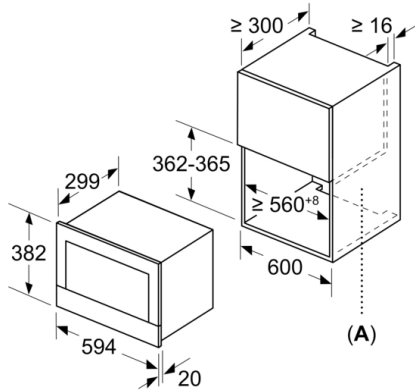

Tekniska data

Typ av ugn : Enbart mikro
Typ av reglage : Elektronisk
Färg / Material, front : Vit
Ugnens invändiga mått (H x B x D) : 220 x 350 x 270 mm
Säkerhetsmärkning : CE, Ukraine, VDE
Anslutningskabelns längd : 150 cm
Nettovikt : 16,7 kg
Bruttovikt : 18,9 kg
EAN kod : 4242002813820
Maximal effekt : 900 W
Anslutningseffekt : 1220 W
Säkring : 10 A
Spänning : 220-240 V
Frekvens : 50; 60 Hz
Elkontakt : Jordad stickkontakt
Ugnens invändiga mått (H x B x D) : 220 x 350 x 270 mm

Design

- Högerhängd lucka (ej omhållningsbar)
- ControlRing - smart och enkel styrning med kontrollring, TouchControl

Komfort

- AutoPilot, 7 st - Varje rätt blir en succé med förinställda automatiska program.
- LED-belysning

Miljö och Säkerhet

- Övriga säkerhetsfunktioner: start- /stopptangent
- Sladdlängd: 150 cm
- rostfritt stål insida i rostfritt stål, glasbotten

Serie 8, Inbyggnadsmikro, 60 x 38 cm, Vit BFR634GW1

Mått i mm