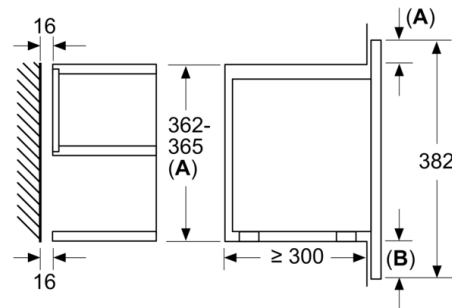

Tekniska data

Typ av ugn : Enbart mikro
Typ av reglage : Elektronisk
Färg / Material, front : Rostfritt stål
Ugnens invändiga mått (H x B x D) : 220 x 350 x 270 mm
Säkerhetsmärkning : CE, Ukraine, VDE
Anslutningskabelns längd : 150 cm
Nettovikt : 16,7 kg
Bruttovikt : 18,9 kg
EAN kod : 4242002813806
Maximal effekt : 900 W
Anslutningseffekt : 1220 W
Säkring : 10 A
Spänning : 220-240 V
Frekvens : 50; 60 Hz
Elkontakt : Jordad stickkontakt
Ugnens invändiga mått (H x B x D) : 220 x 350 x 270 mm

Miljö och Säkerhet

- Sladdlängd: 150 cm

**Serie 8, Inbyggnadsmikro, 60 x 38 cm,
Rostfritt stål
BFR634GS1**

Mått i mm

A: Utan bakstycke

Mått i mm

A: överlapp upptill:
nisch 362: 6 mm
nisch 365: 3 mm
B: överlapp nedtill: 14 mm

Mått i mm