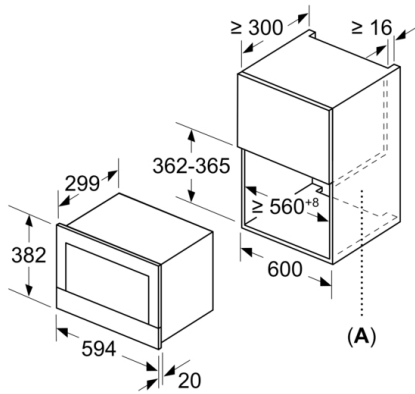

Tekniska data

Typ av ugn : Enbart mikro
Typ av reglage : Elektronisk
Färg / Material, front : Rostfritt stål
Ugnens invändiga mått (H x B x D) : 220 x 350 x 270 mm
Säkerhetsmärkning : CE, Ukraine, VDE
Anslutningskabelns längd : 150 cm
Nettovikt : 16,7 kg
Bruttovikt : 18,9 kg
EAN kod : 4242002813806
Maximal effekt : 900 W
Anslutningseffekt : 1220 W
Säkring : 10 A
Spänning : 220-240 V
Frekvens : 50; 60 Hz
Elkontakt : Jordad stickkontakt
Ugnens invändiga mått (H x B x D) : 220 x 350 x 270 mm

Miljö och Säkerhet

- Sladdlängd: 150 cm

**Serie 8, Inbyggnadsmikro, 60 x 38 cm,
Rostfritt stål
BFR634GS1**

Mått i mm

A: Utan bakstycke

Mått i mm

A: överlapp upptill:
nisch 362: 6 mm
nisch 365: 3 mm
B: överlapp nedtill: 14 mm

Mått i mm