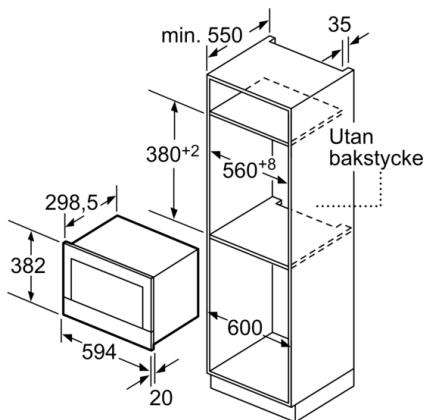

Tekniska data

Typ av ugn : Enbart mikro
Typ av reglage : Elektronisk
Färg / Material, front : Rostfritt stål
Ugnens invändiga mått (H x B x D) : 220 x 350 x 270 mm
Säkerhetsmärkning : CE, Ukraine, VDE
Anslutningskabelns längd : 150 cm
Nettovikt : 16,7 kg
Bruttovikt : 18,9 kg
EAN kod : 4242002813806
Maximal effekt : 900 W
Anslutningseffekt : 1220 W
Säkring : 10 A
Spänning : 220-240 V
Frekvens : 50; 60 Hz
Elkontakt : Jordad stickkontakt
Ugnens invändiga mått (H x B x D) : 220 x 350 x 270 mm

Miljö och Säkerhet

- Sladdlängd: 150 cm

**Serie 8, Inbyggnadsmikro, 60 x 38 cm,
Rostfritt stål
BFR634GS1**

Mått i mm

A: Utan bakstycke

Mått i mm

A: överlapp upptill:
nisch 362: 6 mm
nisch 365: 3 mm
B: överlapp nedtill: 14 mm

Mått i mm