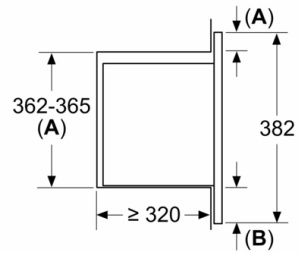

Tekniska data

Typ av ugn : Enbart mikro

Typ av reglage : Elektronisk

Färg / Material, front : Svart

Ugnens invändiga mått (H x B x D) : 180 x 280 x 300 mm

Säkerhetsmärkning : CE

Anslutningskabelns längd : 130 cm

Elkontakt : Jordad stickkontakt

Ugnens invändiga mått (H x B x D) : 180 x 280 x 300 mm

4 242005 291243

Serie 2, Inbyggnadsmikro, 50 x 38 cm, Svart BFL523MB3

Mikrovågsugn för inbyggnad i 38 cm nisch - tina, värm eller tillaga maten extra snabbt.

Mått:

- Mått (HxBxD): 382 mm x 495 mm x 335 mm
- Nisch mått (HxBxD): 362 mm - 365 mm x 460 mm -468 mm x 320 mm

Serie 2, Inbyggnadsmikro, 50 x 38 cm, Svart BFL523MB3

Mått i mm
Montera 20 l-mikro i väggskåp