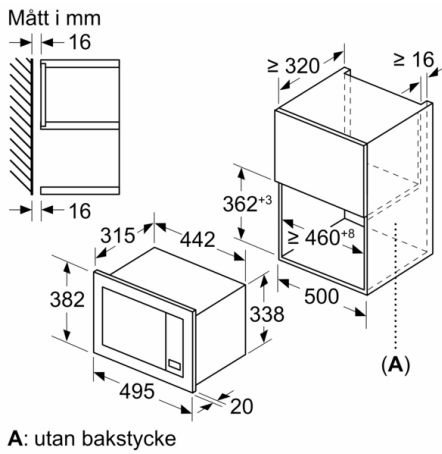

Tekniska data

Typ av ugn : Enbart mikro

Typ av reglage : Elektronisk

Färg / Material, front : Svart

Ugnens invändiga mått (H x B x D) : 180 x 280 x 300 mm

Säkerhetsmärkning : CE

Anslutningskabelns längd : 130 cm

Elkontakt : Jordad stickkontakt

Ugnens invändiga mått (H x B x D) : 180 x 280 x 300 mm

4 242005 291243

Serie 2, Inbyggnadsmikro, 50 x 38 cm, Svart BFL523MB3

Mikrovågsugn för inbyggnad i 38 cm nisch - tina, värm eller tillaga maten extra snabbt.

Mått:

- Mått (HxBxD): 382 mm x 495 mm x 335 mm
- Nisch mått (HxBxD): 362 mm - 365 mm x 460 mm -468 mm x 320 mm

Serie 2, Inbyggnadsmikro, 50 x 38 cm, Svart BFL523MB3

Mått i mm
Montera 20 l-mikro i väggskåp