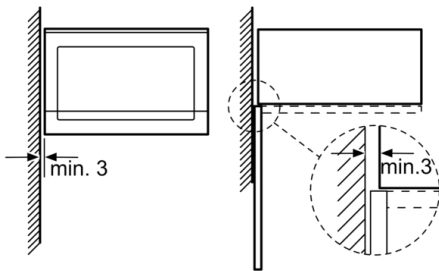

Design

- Vänsterhängd lucka (ej omhångningsbar)
- Insida i rostfritt stål
- Öppningstangent

Komfort

- Lättanvänd med tydliga inställningar
- Invändig belysning
- Roterande glastallrik, diameter 25.5 cm
- Inbyggd kylfläkt

Miljö och Säkerhet

- Övriga säkerhetsfunktioner: säkerhetsavstängning för ugn, luckströmbrytare

Serie 4, Inbyggnadsmikro, 60 x 38 cm, Vit BFL520MW0

Mikrovåg
hörnmontering

Mått i mm

Mått i mm

Mått i mm

* 20 mm vid metallfront