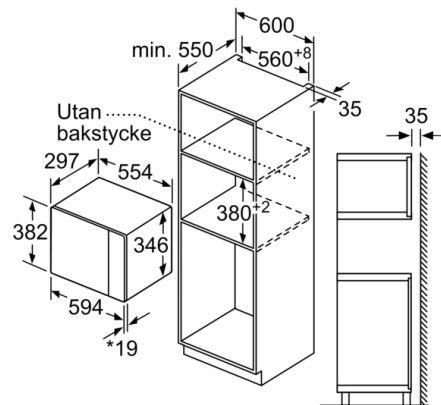

Elkontakt : Jordad stickkontakt

Ugnens invändiga mått (H x B x D) : 201.0 x 308.0 x 282.0 mm

Ingående tillbehör : 1 x Roterande tallrik

Medföljande tillbehör

1 x Roterande tallrik

Serie 4, Inbyggnadsmikro, 60 x 38 cm, Vit BFL520MW0

Design

- Vänsterhängd lucka (ej omhångningsbar)
- Insida i rostfritt stål
- Öppningstangent

Komfort

- Lättanvänd med tydliga inställningar
- Invändig belysning
- Roterande glastallrik, diameter 25.5 cm
- Inbyggd kylfläkt

Miljö och Säkerhet

- Övriga säkerhetsfunktioner: säkerhetsavstängning för ugn, luckströmbrytare

Serie 4, Inbyggnadsmikro, 60 x 38 cm, Vit BFL520MW0

Mikrovåg
hörnmontering

Mått i mm

Mått i mm

Mått i mm

* 20 mm vid metallfront

Mått i mm

Mått i mm

A: 20 mm vid metallfront
B: Utan bakstycke