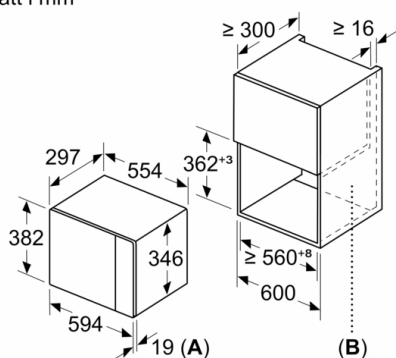

Design

- Vänsterhängd lucka (ej omhångningsbar)
- Insida i rostfritt stål
- Öppningstangent

Komfort

- Lättanvänd med tydliga inställningar
- Invändig belysning
- Roterande glastallrik, diameter 25.5 cm
- Inbyggd kylfläkt

Miljö och Säkerhet

- Övriga säkerhetsfunktioner: säkerhetsavstängning för ugn, luckströmbrytare

Serie 4, Inbyggnadsmikro, 60 x 38 cm, Vit BFL520MW0

Mikrovåg
hörnmontering

Mått i mm

Mått i mm

Mått i mm

* 20 mm vid metallfront

Mått i mm

Mått i mm

A: 20 mm vid metallfront
B: Utan bakstycke