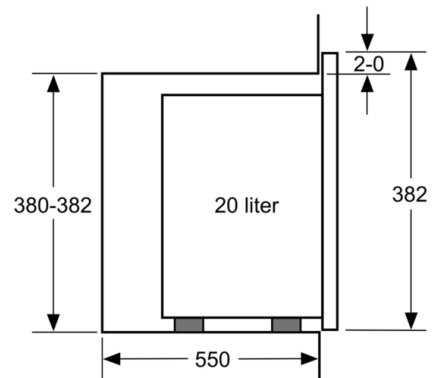

Tekniska data

Typ av ugn : Enbart mikro

Typ av reglage : Mekanisk

Färg / Material, front : Vit

Ugnens invändiga mått (H x B x D) : 201.0 x 308.0 x 282.0 mm

Säkerhetsmärkning : CE

Anslutningskabelns längd : 130 cm

Design

- Vänsterhängd lucka (ej omhångningsbar)
- Insida i rostfritt stål
- Öppningstangent

Komfort

- Lättanvänd med tydliga inställningar
- Invändig belysning
- Roterande glastallrik, diameter 25.5 cm
- Inbyggd kylfläkt

Miljö och Säkerhet

- Övriga säkerhetsfunktioner: säkerhetsavstängning för ugn, luckströmbrytare

Serie 4, Inbyggnadsmikro, 60 x 38 cm, Vit BFL520MW0

Mikrovåg
hörnmontering

Mått i mm

Mått i mm

Mått i mm

* 20 mm vid metallfront

Mått i mm

Mått i mm

A: 20 mm vid metallfront
B: Utan bakstycke