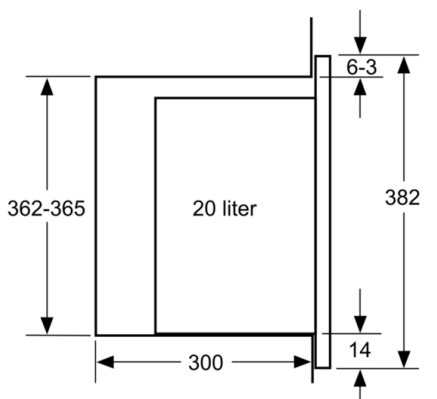

Tekniska data

Typ av ugn : Enbart mikro

Typ av reglage : Mekanisk

Färg / Material, front : Vit

Ugnens invändiga mått (H x B x D) : 201.0 x 308.0 x 282.0 mm

Säkerhetsmärkning : CE

Anslutningskabelns längd : 130 cm

Design

- Vänsterhängd lucka (ej omhångningsbar)
- Insida i rostfritt stål
- Öppningstangent

Komfort

- Lättanvänd med tydliga inställningar
- Invändig belysning
- Roterande glastallrik, diameter 25.5 cm
- Inbyggd kylfläkt

Miljö och Säkerhet

- Övriga säkerhetsfunktioner: säkerhetsavstängning för ugn, luckströmbrytare

Serie 4, Inbyggnadsmikro, 60 x 38 cm, Vit BFL520MW0

Mikrovåg
hörnmontering

Mått i mm

Mått i mm

Mått i mm

* 20 mm vid metallfront

Mått i mm

Mått i mm

A: 20 mm vid metallfront
B: Utan bakstycke