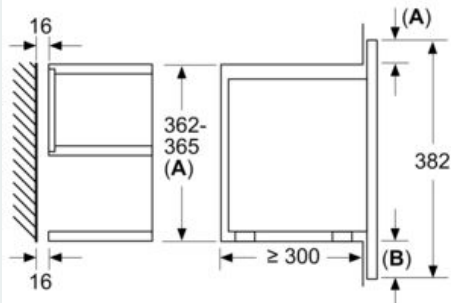

A: Utan bakstycke

Mått i mm