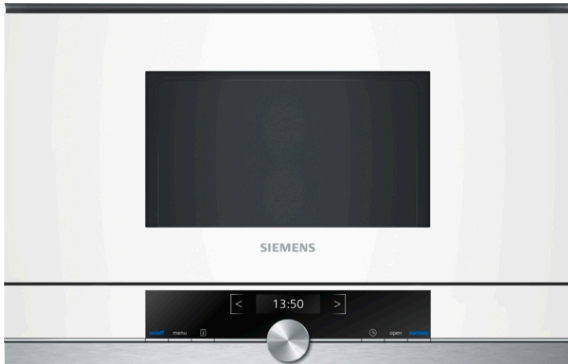

**iQ700, Inbyggdsmikro, 60 x 38 cm,  
Vit  
BF634RGW1**

Mikrovågsugn för inbyggd i 38 cm nisch - tina, värm eller tillaga maten extra snabbt.

- ✓ 7 automatiska program som hjälper dig att uppnå fantastiska resultat - cookControl7.
- ✓ TFT Display: Lätt att läsa av från alla vinklar.
- ✓ Spara tid med kraftful mikro - effekt upp till 900 W.
- ✓ Sidohängd lucka ger en optimal lösning för inbyggd.

##### Tekniska data

Typ av ugn : Enbart mikro  
Typ av reglage : Elektronisk  
Färg / Material, front : Vit  
Ugnens invändiga mått (H x B x D) : 220 x 350 x 270 mm  
Säkerhetsmärkning : CE, Ukraine, VDE  
Anslutningskabelns längd : 150 cm  
Nettovikt : 16,7 kg  
Bruttovikt : 18,9 kg  
EAN kod : 4242003676554  
Maximal effekt : 900 W  
Anslutningseffekt : 1220 W  
Säkring : 10 A  
Spänning : 220-240 V  
Frekvens : 50; 60 Hz  
Elkontakt : Jordad stickkontakt  
Ugnens invändiga mått (H x B x D) : 220 x 350 x 270 mm

##### Mikrotyp och värmefunktioner

- Intelligent inverterteknik: maximal utgångseffekt regleras till 600 W när den används vid längre drift
- 3 upptiningsprogram och 4 matlagingsprogram
- Max. effekt: 900 W; 5 effektlägens: 90 W, 180 W, 360 W, 600 W, 900 W
- Volym: 21 l

##### Design

- 2,8"-TFT-färgdisplay med klartext och touchControl
- Digitalur
- rostfritt stål insida i rostfritt stål, glasbotten