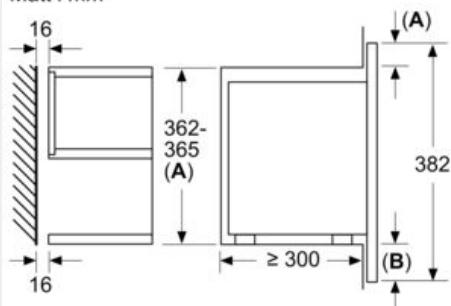

A: Utan bakstycke

Mått i mm