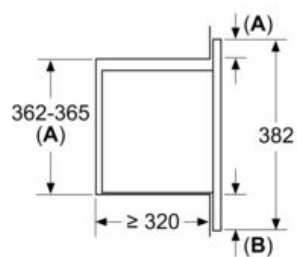

A: Utstick upptill:
Nisch 362: 6 mm
Nisch 365: 3 mm
B: Utstick nedtill: 14 mm