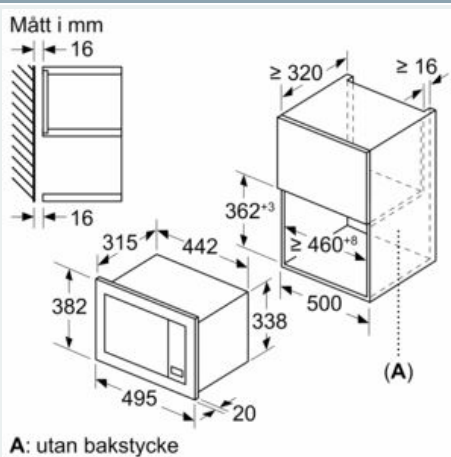

iQ300, Inbyggnadsmikro, 50 x 38 cm,
Vit
BF523LMW3

Måttskisser

Mått i mm
Montera 20 l-mikro i väggskåp