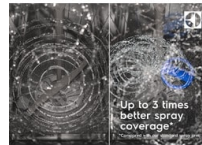

Heltäckande med SatelliteClean

Dina tallrikar kommer ut skinande rena med SatelliteClean, upp till tre gånger bättre än standarden. Tack vare den dubbelroterande sprayarmen som kontinuerligt ändrar sprayvinkel, blir även skrymmande föremål riktigt rena.

QuickSelect med Ecometer

Ecometern hjälper dig att välja program. Med hjälp av de gröna staplarna kan du se hur energieffektivt programmet är.