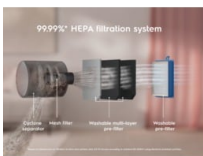

Hygieniskt renare hem

HEPA-filtreringssystemet kan filtrera upp till 99,99%* av partiklar så små som 0,3 mikroner, lika små som fina dammpartiklar, dammkvalster och allergener för att leverera renare utluft.

Kompakt design för smidig förvaring

Vår kompakta design möjliggör både vertikal och horisontell förvaring och tar liten plats.

Enkel manövrerbarhet

Gummiklädda XL-hjul, som ger förbättrad manövreringsförmåga och skydd när du rör dig runt ytorna, för en mjukare dammsugning.