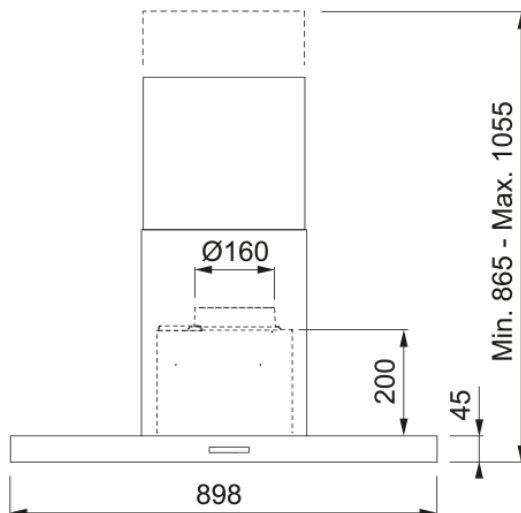

HOOD T45 790-12 HE 90 BK MATT | 325.0741.798

T45 790-12 HE, frihängande spisfläkt för fastigheter med möjlighet att ansluta till en separat ventilationskanal från kök, 90cm, matt svart, metalltrådsfilter, 5 hastigheter (efterventilation+3+boost) med potentialfri kontakt, Easy Clean system, Spot-LED 3000K, tillverkad i Sverige

Egenskaper

| | |
|---------------|-----------|
| Fläktkategori | T-formad |
| Ytfinish | Mattsvart |

Dimensioner

| | |
|---------------------|-------|
| Bredd i mm | 900.0 |
| Diameter anslutning | 150 |