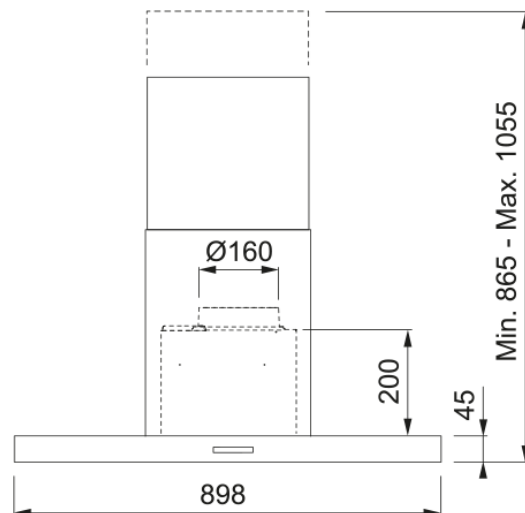

FLÄKT T45 790-12 90 HE RF | 325.0743.225

T45 790-12 HE, frihängande spisfläkt för fastigheter med möjlighet att ansluta till en separat ventilationskanal från kök, 90cm, rostfri, metalltrådsfilter, 5 hastigheter (efterventilation+3+boost) med potentialfri kontakt, Easy Clean system, Spot-LED 3000K, tillverkad i Sverige

Egenskaper

Fläktkategori	T-formad
Ytfinish	Rostfritt stål

Dimensioner

Bredd i mm	989.0
Diameter anslutning	150

Energispecifikation

Kontakt	N/A
F. dynamisk effektivitetsklass	A
LE ljuseffektivitet	A
FED Filtereffektivitet	B
Motorspänning	220-240 V 50-60 Hz
Motorgrupp	EVO EC
Nr. på motor	1

Prestanda

Kapacitet Intensiv	727.0
Kapacitet Max	369.0
Kapacitet min	124.0
Ljudnivå Intensiv	71.0
Ljudnivå max	56.0
Ljudnivå min	34.0