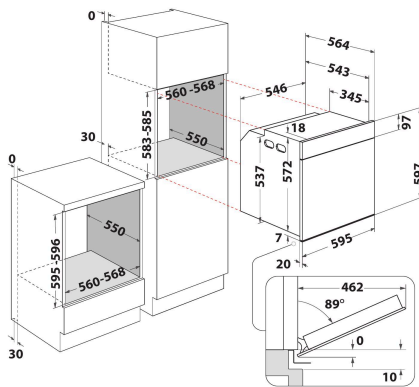

WOI5S8PPM1SXA

12NC: 859991682390

EAN-kod: 8003437836558

Whirlpool

SENSING THE DIFFERENCE

PRODUKTEGENSKAPER

Produktgrupp	Ugn
Produktnamn	WOI5S8PPM1SXA
Färg	Rostfri
Konstruktion	Inbyggd
Typ av reglage	Elektronisk
Typ av kontrollinställning och signalenheter	-
Vred för håll	Saknas
Vilka hålltyper kan anslutas	N/A
Automatiska program	Ja
Ström	16
Spänning	220-240
Frekvens	50
Nätkabelns längd	100
Elkontakt	Saknas
Djup med dörren öppen i 90°	-
Höjd	597
Bredd	595
Djup	564
Min inbyggnadshöjd i nisch	583
Min inbyggnadsbredd i nisch	560
Inbyggnadsdjup i nisch	550
Nettovikt	38
Nettovolym	73
Typ av ugnrensning	Pyrolytisk+Hydrolytisk
Galler	1
Bakplåtar	2