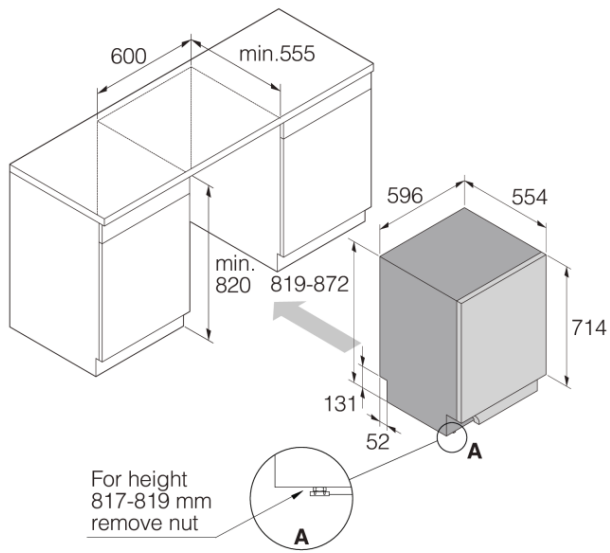

Design och integration

- Framifrån justerbar nivåfot som tillåter perfekt justering av lodrät våg
- Integrated antisifon - Förhindrar spontant ut- och inflöde av vatten och förenklar upphöjd installation.
- Minsta skåpsbredd: 600 mm
- Minsta skåps höjd: 820 mm
- Minsta skåpsdjup (inklusive luftspalt): 560 mm
- Höjdjustering: 53 mm
- Justerbar sparksockel (djup/höjd): 30-94/0

Dimensioner

- Bredd: 596 mm
- Höjd: 819 mm
- Djup: 554 mm
- Produkten kan höjas till max: 872 mm
- El-sladdens längd: 1730 mm
- Djup med dörren öppen: 1191 mm
- Inloppsslangens längd: 163 cm
- Avloppsslangens längd: 200 cm

Information

- Emballagets bredd: 640 mm
- Emballagets höjd: 890 mm
- Emballagets djup: 680 mm
- Vikt emballerad produkt: 49 kg
- Produktnummer: 739522
- EAN-kod: 3838782612817
- Designtyp: Hushållsprodukt
- Design: Style