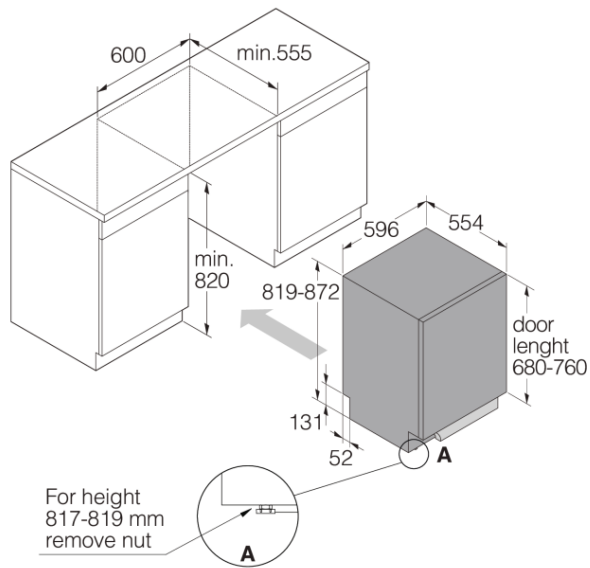

### Dimensioner

- Bredd: 596 mm
- Höjd: 819 mm
- Djup: 554 mm
- Produkten kan höjas till max: 872 mm
- El-sladdens längd: 1730 mm
- Djup med dörren öppen: 1191 mm
- Inloppsslangens längd: 163 cm
- Avloppsslangens längd: 200 cm

### Information

- Emballagets bredd: 640 mm
  - Emballagets höjd: 890 mm
  - Emballagets djup: 680 mm
  - Vikt emballerad produkt: 46 kg
  - Produktnummer: 739485
  - EAN-kod: 3838782576218
  - Designtyp: Hushållsprodukt
  - Design: Logic
-