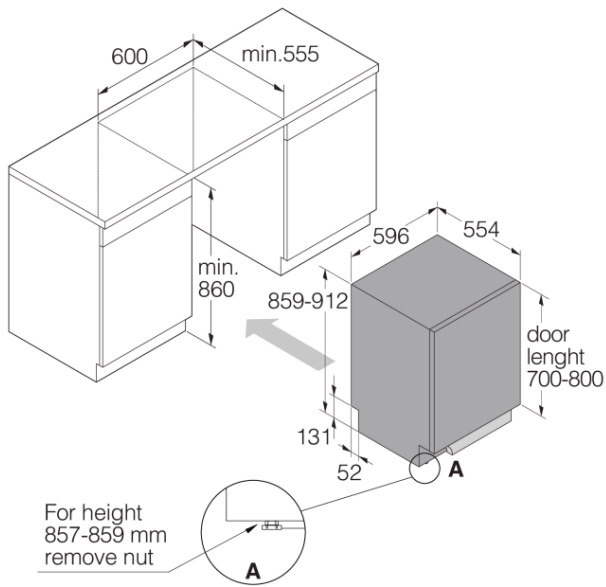

Design och integration

- Framifrån justerbara luckfjädrar som tillåter perfekt luckinställning även när maskinen är installerad
- Framifrån justerbar nivåfot som tillåter perfekt justering av lodrät väg
- Kardborreband för enkel fastsättning och justering av separat trälucka
- Integrated antisifon - Förhindrar spontant ut- och inflöde av vatten och förenklar upphöjd installation.
- Monteras med 700-800 mm köksdörr (max vikt på dörren 3,5 – 10 kg)
- Minsta skåpsbredd: 600 mm
- Minsta skåpsdjup: 860 mm
- Minsta skåpsdjup (inklusive luftspalt): 560 mm
- Höjjustering: 53 mm

Dimensioner

- Bredd: 596 mm
- Höjd: 859 mm
- Djup: 554 mm
- Produkten kan höjas till max: 912 mm
- El-sladdens längd: 1730 mm
- Djup med dörren öppen: 1231 mm
- Inloppsslangens längd: 163 cm
- Avoppsslangens längd: 200 cm

Information

- Emballagets bredd: 640 mm
- Emballagets höjd: 930 mm
- Emballagets djup: 680 mm
- Vikt emballerad produkt: 52,6 kg
- Produktnummer: 739403
- EAN-kod: 3838782572166
- Design: Hushållsprodukt
- Design: Style