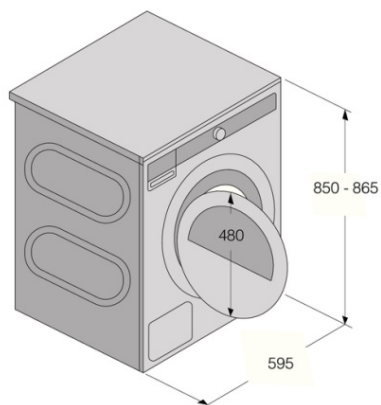

Teknisk data

- Bullernivå: 64 dB(A)re 1 pW
- Energiförbrukning i standby-läge: 0,8 W
- Energisparläge: 0,25 W
- Uppskattad årlig el-förbrukning: 176,8 kWh
- Energiklass: A+++
- Jordat uttag
- Pluggtyp SHUKO
- Anslutningseffekt: 700 W
- Antal faser: 1
- Säkring: 10 amp
- Frekvens: 50 Hz
- Vikt utan emballage: 54,4 kg
- Märkt för återvinning
- ISO 14001

Dimensioner

- Mått (HxBxD): 85 × 59,5 × 65,4 cm
- Djup med dörren öppen: 1165 mm
- El-sladdens längd: 2,1 m

Information

- Dimensioner förpackning (HxBxD): 92 × 64 × 72,3 cm
- Vikt emballerad produkt: 58,8 kg
- Produktnummer: 586979
- EAN-kod: 3838782018282