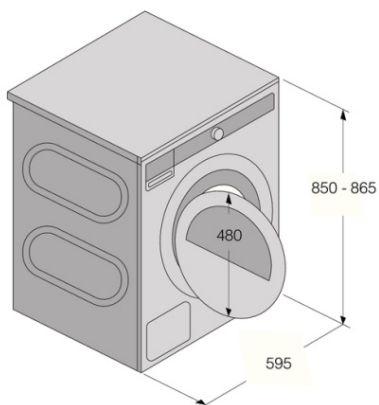

Teknisk data

- Bullernivå: 64 dB(A)re 1 pW
- Energiförbrukning i standby-läge: 0,8 W
- Energisparläge: 0,25 W
- Uppskattad årlig el-förbrukning: 176,8 kWh
- Energiklass: A+++
- Jordat uttag
- Pluggtyp SHUKO
- Anslutningseffekt: 700 W
- Antal faser: 1
- Säkring: 10 amp
- Frekvens: 50 Hz
- Vikt utan emballage: 56 kg
- Märkt för återvinning
- ISO 14001

Dimensioner

- Mått (HxBxD): 85 × 59,5 × 65,4 cm
- Djup med dörren öppen: 1165 mm
- El-sladdens längd: 2,1 m

Information

- Dimensioner förpackning (HxBxD): 92 × 64 × 72,3 cm
- Vikt emballerad produkt: 60,4 kg
- Produktnummer: 576719
- EAN-kod: 3838782011269

Tumble Dryer/TD75