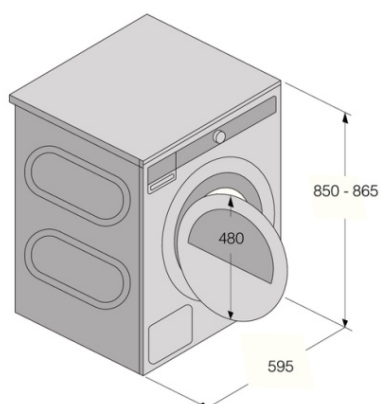

- Jordat uttag
- Pluggtyp SHUKO
- Anslutningseffekt: 2800 W
- Antal faser: 1
- Säkring: 16 amp
- Frekvens: 50 Hz
- Vikt utan emballage: 45 kg
- ISO 14001

Dimensioner

- Mått (HxBxD): 85 × 59,5 × 65,4 cm
- Djup med dörren öppen: 1165 mm
- El-sladdens längd: 2,1 m

Information

- Dimensioner förpackning (HxBxD): 92 × 64 × 72,3 cm
- Vikt emballerad produkt: 49,4 kg
- Produktnummer: 576407
- EAN-kod: 3838782010767

Tumble Dryer/TD75