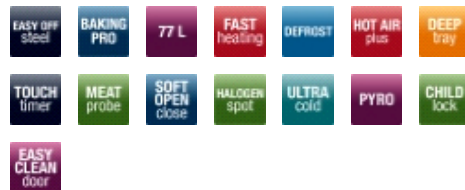

Utrustning

Elektronisk klocka med från funktion och TouchControl	•
Elektronisk stektermometer	•
Kontrollknappar - Vred/PushPull	-/•
Magasinlåda	•

Ugnsfunktioner

Lampor i ugn, antal - standard/halogen/halogensidospot	-/-/1
Antal ugnsfunktioner inkl. ljus	12+1
Pyrolys/antal program	•/3
Eco-uppvärmning	•
Snabbuppvärmning av ugn till 180 °C på minuter	4
Över-/undervärme	•
Undervärme	•
Grill	•
Upptiningsfunktion (fläkt)	•
Turbogrill (Fläkt + grill)	•
Fläkt + över-/undervärme	•
Varmluft med ringvärmeelement	•
Pizzafunktion (varmluft med ringvärmeelement + undervärme)	•
Supergrill (grill + övervärme)	•

Utrustning ugn

Easy Clean-emalj - svart/grå	•/-
SoftOpen/SoftClose	•/•
Ugnsfalsar - Standard/Pyro	•/-
Bakplåtar - Standard/EasySlip/Pyro	2/-/-
Extra djup långpanna - Standard/EasySlip/Pyro	1/-/-
Grillgaller - Standard/Pyro	1/-
Lager glass i ugnslucka	4
Kall ugnslucka/UltraCold	-/•
Avtagbar ugnslucka	•
Barnsäkring/kan kopplas ur	•/•

Utrustning håll

Antal kokzoner	4
Restvärmeindikator	•
Främre vänstra kokzonen, storlek i cm - W	ø 12/21 - 2200
Bakre vänstra kokzonen, storlek i cm - W	ø 14,5 - 1200

- Pyrolysspis i EasyOff Steel
- X-type design
- Multifunktionsugn med 12+1 funktioner, bl.a. riktig varmluft, upptining- och pizzafunktion
- Snabbuppvärmning av ugn till 180 °C på 4 min
- Energiklass A
- Extra stort ugnsutrymme på 77 liter
- UltraCold ugnslucka
- Ugnslucka med SoftOpen&Close
- Push/Pull knappar
- Barnsäkring som kan kopplas ur
- TouchTimer med tidtagarur och stektermometer
- Pyrolyrensrengöring med 3 program
- Halogenspottar, sida
- Extra djup långpanna
- 4 kokzoner varav 2 dubbla
- 230/400V N~50Hz
- Produktmått HxBxD: 90x60x60,5 cm
- Kan justeras i höjddled från 85-87 och från 90-92 cm