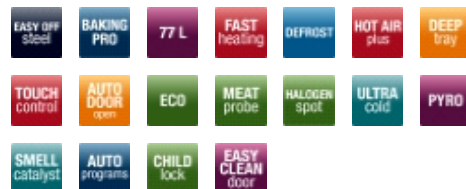

Utrustning

TouchControl	•
Kontrollknappar - Vred/PushPull/TouchControl	-/-/•
Elektronisk stektermometer	•
EcoFunction för utnyttjande av restvärme	•

Ugnsfunktioner

Automatiska program/MyCookBook - antal	25/-
Användarprogram/antal	•/10
Lampor i ugn, antal - standard/halogen/halogensidospot	-/2
Antal ugnsfunktioner inkl. ljus	13
Pyrolys – antal program	•/3
Eco-uppvärmning	•
Snabbuppvärmning av ugnen till 180 °C	4
Över-/undervärme	•
Övervärme	•
Undervärme	•
Grill	•
Upptiningsfunktion	•
Turbogrill	•
Fläkt + över-/undervärme	•
Varmluft med ringvärmeelement	•
Pizzafunktion (varmluft med ringvärmeelement + undervärme)	•
Supergrill (grill + övervärme)	•

Utrustning ugn

EasyClean-emalj - svart/grå	•/-
Active SmellCatalyst	•
AutoDoor Open	•
SoftOpen/SoftClose	•/-
Ugnsfalsar - Standard/Pyro	-/•
Bakplåtar - Standard/EasySlip/Pyro	-/-/2
Extra djup långpanna - Standard/EasySlip/Pyro	-/-/1
Grillgaller - Standard/Pyro	1/-
Lager glass i ugnslucka	4
Kall ugnslucka/UltraCold	-/•
Elektronisk barnspärr	•

- Pyrolysuugn i EasyOff Steel
- X-type design
- Multifunktionsugn med 13 funktioner, bl.a. riktig varmluft, upptining- och pizzafunktion
- Snabbuppvärmning av ugn till 180 °C på 4 min
- 25 automatprogram
- 10 användarprogram
- Energiklass A+
- Extra stort ugnsvolym på 77 liter
- UltraCold ugnslucka
- Elektronisk barnspärr
- AutoDoor Open
- TouchControl med LCD display
- Active SmellCatalyst
- Pyrolysurengöring med 3 program
- Pyrolysutrustning
- Active SmellCatalyst
- Dubbla halogenspottar, sida
- Elektronisk stektermometer
- Extra djup långpanna
- EcoFunction för att utnyttja restvärme
- Inbyggnadsmått HxBxD: 59,5x56x56 cm