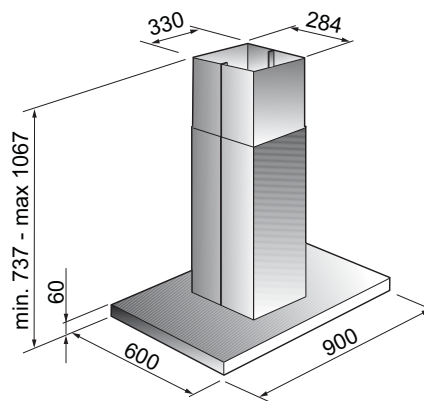

MÅTTSKISS

THERMEX SCANDINAVIA AB

Importgatan 12 A · S-422 46 Hisings Backa
Tel: 031 - 340 82 00 · Fax: 031 - 26 33 90
www.thermex.se · info@thermex.se