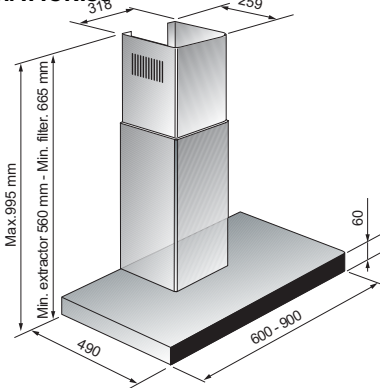

MÅTTSKISS

THERMEX SCANDINAVIA AB

Importgatan 12 A · S-422 46 Hisings Backa
Tel: 031 - 340 82 00 · Fax: 031 - 26 33 90
www.thermex.se · info@thermex.se